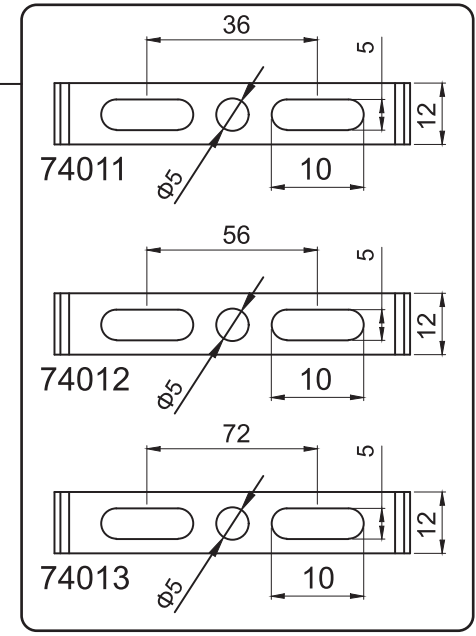

# 74011/74012/74013

**B**

[www.eglo.com](http://www.eglo.com)

EGLO	Art.-Nr	Dimension(mm) L*W*H	Weight (kgs)	Mounting height(m)	Wind Catching Area(cm²)
74011/74012/74013	74011	85x70x25	0.11	≤5	59.50
IP65	74012	115x85x25	0.17	≤5	97.75
	74013	144x105x25	0.24	≤5	151.20