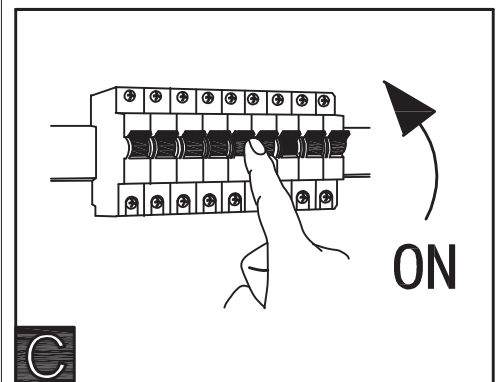

# 74011/74012/74013

**B**

[www.eglo.com](http://www.eglo.com)

EGLO	Art.-Nr	Dimension(mm) L*W*H	Weight (kgs)	Mounting height(m)	Wind Catching Area(cm²)
74011/74012/74013	74011	85x70x25	0.11	≤5	59.50
IP65	74012	115x85x25	0.17	≤5	97.75
	74013	144x105x25	0.24	≤5	151.20