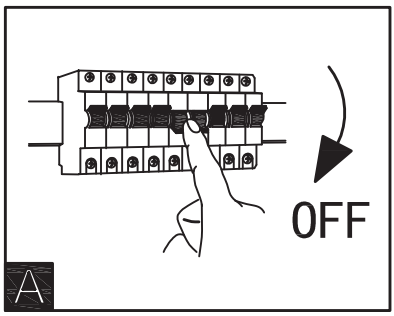

# 74011/74012/74013

**B**

[www.eglo.com](http://www.eglo.com)

EGLO	Art.-Nr	Dimension(mm) L*W*H	Weight (kgs)	Mounting height(m)	Wind Catching Area(cm²)
74011/74012/74013	74011	85x70x25	0.11	≤5	59.50
IP65	74012	115x85x25	0.17	≤5	97.75
	74013	144x105x25	0.24	≤5	151.20