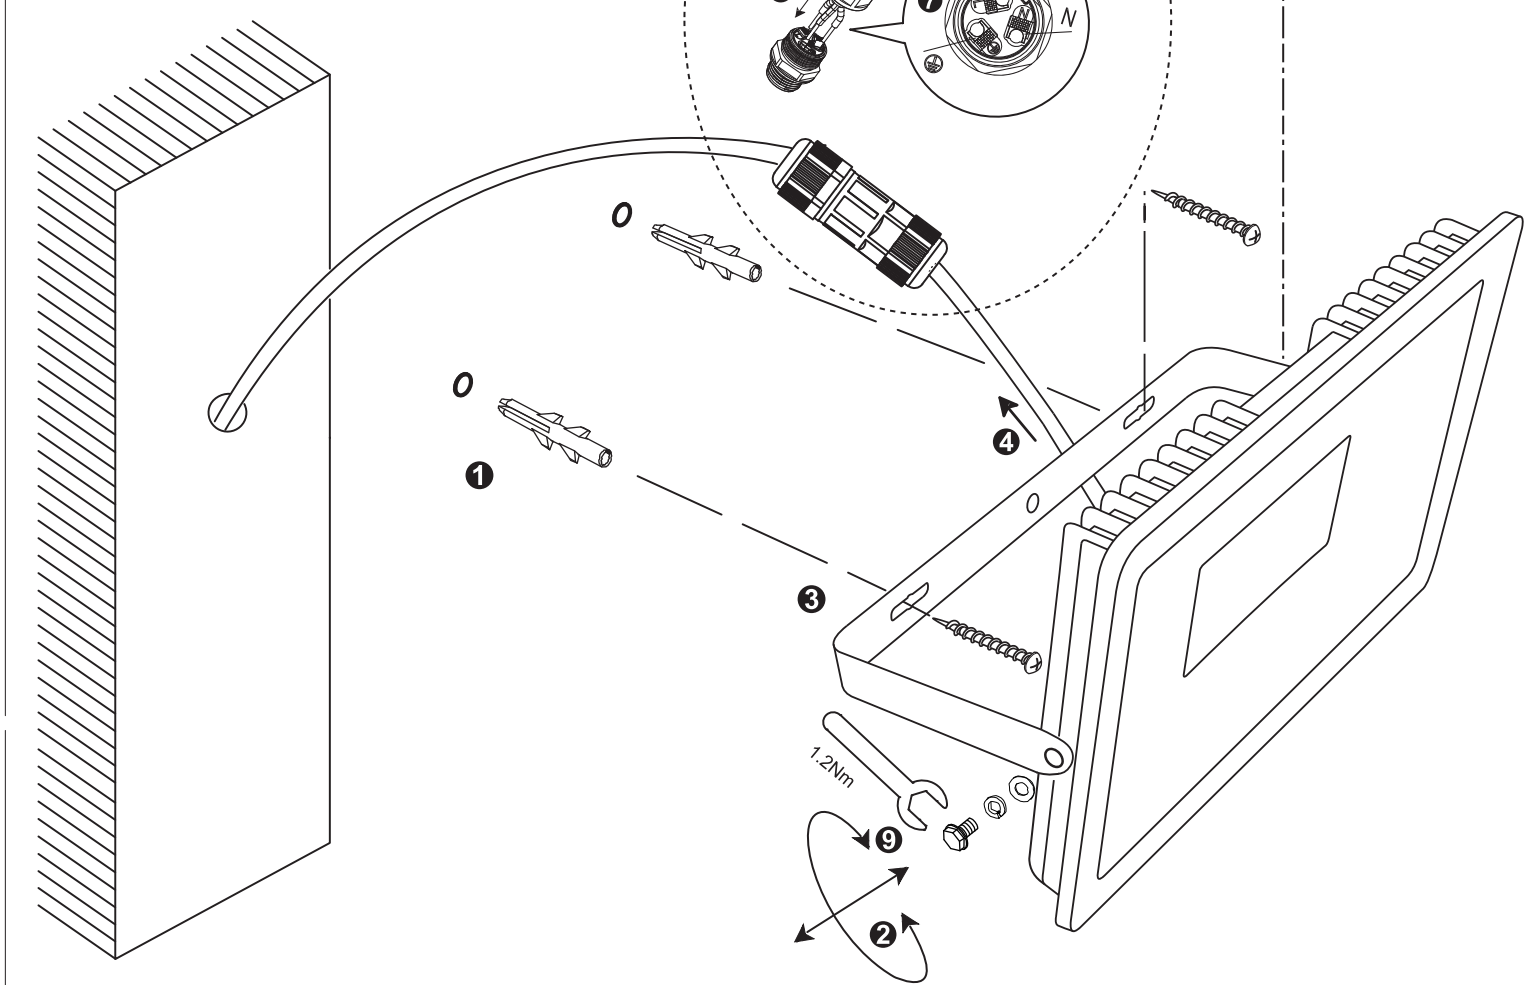

# 74011/74012/74013

**B**

[www.eglo.com](http://www.eglo.com)

EGLO	Art.-Nr	Dimension(mm) L*W*H	Weight (kgs)	Mounting height(m)	Wind Catching Area(cm²)
74011/74012/74013	74011	85x70x25	0.11	≤5	59.50
IP65	74012	115x85x25	0.17	≤5	97.75
	74013	144x105x25	0.24	≤5	151.20