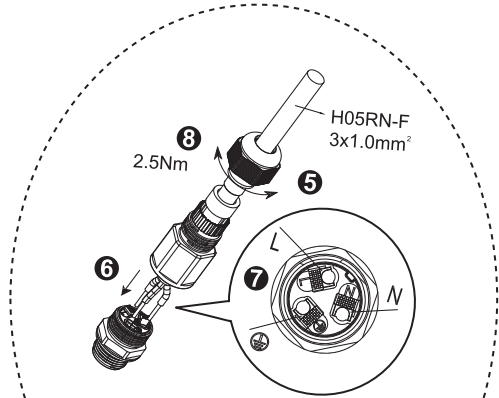

# 74011/74012/74013

**B**

[www.eglo.com](http://www.eglo.com)

EGLO	Art.-Nr	Dimension(mm) L*W*H	Weight (kgs)	Mounting height(m)	Wind Catching Area(cm²)
74011/74012/74013	74011	85x70x25	0.11	≤5	59.50
IP65	74012	115x85x25	0.17	≤5	97.75
	74013	144x105x25	0.24	≤5	151.20