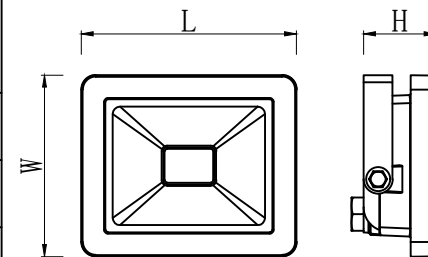

EGLO

64834/64843/64854/64864
64835/64844/64855/64865
64836/64845/64856/64866

IP65 IK06

Art. -Nr.

Dimension (mm)
L*W*H

Weight
(kgs)

Mounting
height (m)

Wind Catching
Area (m²)

64834/64843/64854/64864

186x156x45

0.89

≤5

0.029

64835/64844/64855/64865

277x231x49

1.86

≤5

0.064

64836/64845/64856/64866

277x231x49

1.86

≤5

0.064

B