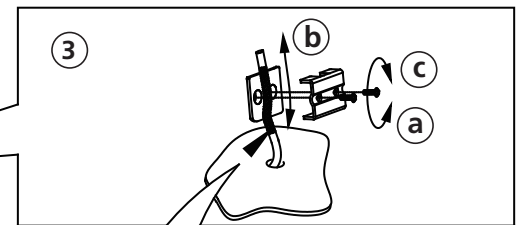

N.B.: le produit peut différer de l'illustration.

PRECAUCIONES DE SEGURIDAD:

1. Corte la corriente eléctrica antes de comenzar la instalación de la lámpara. (vea fig.A)
2. Este producto debe ser instalado conforme al código de instalación, aplicable por una persona con conocimiento en la construcción y operación del producto y los peligros que implica.

9 Wire Connections / Connexions des fils / Conexiones de los alambres

HEIGHT ADJUSTMENT:

Always keep the fiberglass sleeving between the strain relief and the cord to protect the cord from damage.

AJUSTEMENT DE LA HAUTEUR:

S.V.P. Veuillez vous assurer de garder la membrane de fibre de verre sur le fil électrique entre le serre-fils afin d'éviter que le fil électrique ne s'endommage.

AJUSTE DE ALTURA:

Mantenga siempre la envoltura de fibra de vidrio entre el liberación de la tensión y el cordón para proteger el cable contra daños