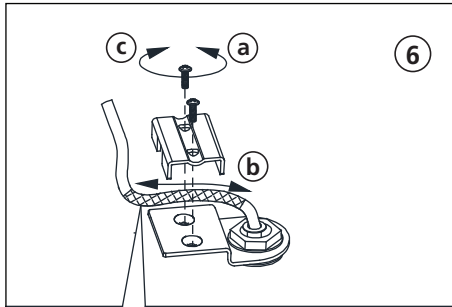

NOTE: product may not look exactly as shown in figures.

MESURE DE SÉCURITÉ: (MISE EN GARDE)

1. Fermez le courant au disjoncteur avant de débiter l'installation de la fixture. (voir la fig. A)
2. Ce produit doit être installé selon le code d'installation pertinent par une personne qui connaît bien le produit et son fonctionnement ainsi que les risques inhérents.

N.B.: le produit peut différer de l'illustration.

PRECAUCIONES DE SEGURIDAD:

1. Corte la corriente eléctrica antes de comenzar la instalación de la lámpara. (vea fig.A)
2. Este producto debe ser instalado conforme al código de instalación, aplicable por una persona con conocimiento en la construcción y operación del producto y los peligros que implica.

NOTA: el producto puede no ser exactamente igual al mostrado en la figura.

INSTRUCTIONS INSTRUCCIONES 62557A / 62558A - TORTORETO

B

Ground / Mise à la terre / Tierra
Black / Noir / Negro
White / Blanc / Blanco

9 Wire Connections / Connexions des fils / Conexiones de los alambres

HEIGHT ADJUSTMENT:

Always keep the fiberglass sleeving between the strain relief and the cord to protect the cord from damage.

AJUSTEMENT DE LA HAUTEUR: