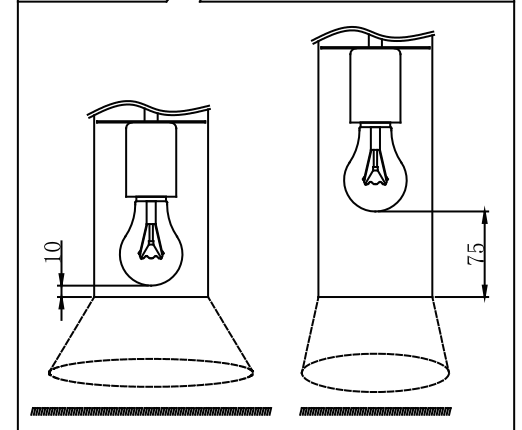

N.B.: le produit peut différer de l'illustration.

PRECAUCIONES DE SEGURIDAD:

1. Corte la corriente eléctrica antes de comenzar la instalación de la lámpara. (vea fig.A)
2. Este producto debe ser instalado conforme al código de instalación, aplicable por una persona con conocimiento en la construcción y operación del producto y los peligros que implica.

9 Wire Connections / Connexions des fils / Conexiones de los alambres

HEIGHT ADJUSTMENT:

Always keep the fiberglass sleeving between the strain relief and the cord to protect the cord from damage.

AJUSTEMENT DE LA HAUTEUR:

S.V.P. Veuillez vous assurer de garder la membrane de fibre de verre sur le fil électrique entre le serre-fils afin d'éviter que le fil électrique ne s'endommage.

AJUSTE DE ALTURA:

Mantenga siempre la envoltura de fibra de vidrio entre el liberación de la tensión y el cordón para proteger el cable contra daños

CAUTION:

Minimum cord length between the canopy and luminaire frame 100mm (4")

ATTENTION:

La longueur minimum de corde entre la canopée et le luminaire doit être d'un minimum de 100mm (4")

PRECAUCIÓN:

El largo mínimo del cable entre la caja de montaje y la luminaria debe ser 100mm (4")