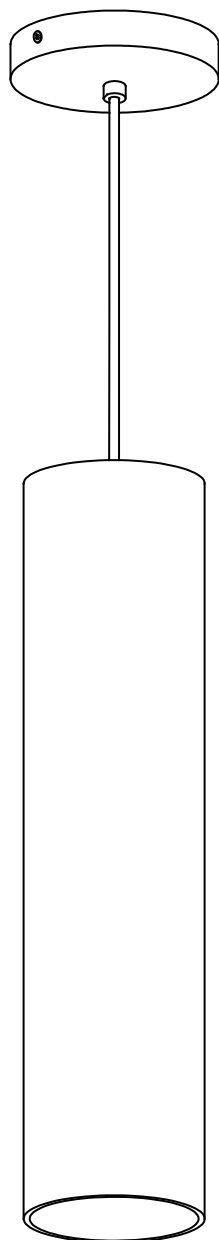

INSTRUCTIONS
INSTRUCCIONES
62557A / 62558A - TORTORETO

SAFETY PRECAUTIONS:

1. Turn off electrical power at breaker panel before starting installation of light fixture (see fig. A)
2. This product must be installed in accordance with the applicable installation code by a person familiar with the construction and operation of the product and the hazards involved.

NOTE: product may not look exactly as shown in figures.

MESURE DE SÉCURITÉ: (MISE EN GARDE)

1. Fermez le courant au disjoncteur avant de débiter l'installation de la fixture. (voir la fig. A)
2. Ce produit doit être installé selon le code d'installation pertinent par une personne qui connaît bien le produit et son fonctionnement ainsi que les risques inhérents.

N.B.: le produit peut différer de l'illustration.

PRECAUCIONES DE SEGURIDAD:

1. Corte la corriente eléctrica antes de comenzar la instalación de la lámpara. (vea fig.A)
2. Este producto debe ser instalado conforme al código de instalación, aplicable por una persona con conocimiento en la construcción y operación del producto y los peligros que implica.

NOTA: el producto puede no ser exactamente igual al mostrado en la figura.

INSTRUCTIONS INSTRUCCIONES 62557A / 62558A - TORTORETO

B

Ground / Mise à la terre / Tierra
Black / Noir / Negro
White / Blanc / Blanco