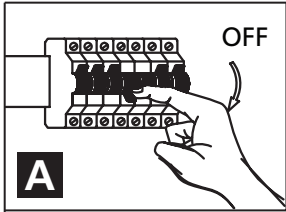

INSTRUCTIONS INSTRUCCIONES 62557A / 62558A - TORTORETO

B

Ground / Mise à la terre / Tierra
Black / Noir / Negro
White / Blanc / Blanco

9 Wire Connections / Connexions des fils / Conexiones de los alambres

HEIGHT ADJUSTMENT:

Always keep the fiberglass sleeving between the strain relief and the cord to protect the cord from damage.

AJUSTEMENT DE LA HAUTEUR:

S.V.P. Veuillez vous assurer de garder la membrane de fibre de verre sur le fil électrique entre le serre-fils afin d'éviter que le fil électrique ne s'endommage.

AJUSTE DE ALTURA:

Mantenga siempre la envoltura de fibra de vidrio entre el liberación de la tensión y el cordón para proteger el cable contra daños

CAUTION:

Minimum cord length between the canopy and luminaire frame 100mm (4")

ATTENTION:

La longueur minimum de corde entre la canopée et le luminaire doit être d'un minimum de 100mm (4")

PRECAUCIÓN:

El largo mínimo del cable entre la caja de montaje y la luminaria debe ser 100mm (4")