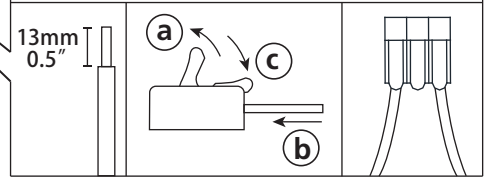

NOTA: el producto puede no ser exactamente igual al mostrado en la figura.

INSTRUCTIONS INSTRUCCIONES 62557A / 62558A - TORTORETO

B

Ground / Mise à la terre / Tierra
Black / Noir / Negro
White / Blanc / Blanco

9 Wire Connections / Connexions des fils / Conexiones de los alambres

HEIGHT ADJUSTMENT:

Always keep the fiberglass sleeving between the strain relief and the cord to protect the cord from damage.

AJUSTEMENT DE LA HAUTEUR: