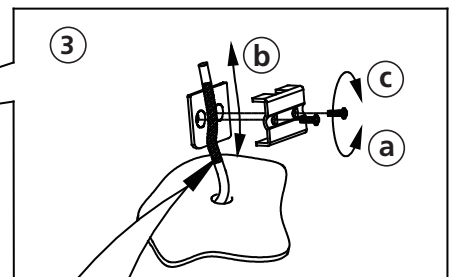

N.B.: le produit peut différer de l'illustration.

PRECAUCIONES DE SEGURIDAD:

1. Corte la corriente eléctrica antes de comenzar la instalación de la lámpara. (vea fig.A)
2. Este producto debe ser instalado conforme al código de instalación, aplicable por una persona con conocimiento en la construcción y operación del producto y los peligros que implica.

9 Wire Connections / Connexions des fils / Conexiones de los alambres

HEIGHT ADJUSTMENT:

Always keep the fiberglass sleeving between the strain relief and the cord to protect the cord from damage.

AJUSTEMENT DE LA HAUTEUR:

S.V.P. Veuillez vous assurer de garder la membrane de fibre de verre sur le fil électrique entre le serre-fils afin d'éviter que le fil électrique ne s'endommage.

AJUSTE DE ALTURA:

Mantenga siempre la envoltura de fibra de vidrio entre el liberación de la tensión y el cordón para proteger el cable contra daños

CAUTION:

Minimum cord length between the canopy and luminaire frame 100mm (4")

ATTENTION:

La longueur minimum de corde entre la canopée et le luminaire doit être d'un minimum de 100mm (4")

PRECAUCIÓN:

El largo mínimo del cable entre la caja de montaje y la luminaria debe ser 100mm (4")