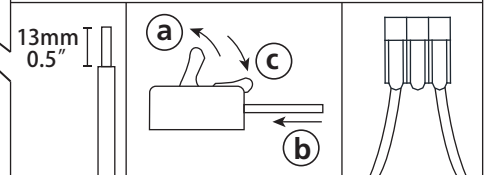

N.B.: le produit peut différer de l'illustration.

PRECAUCIONES DE SEGURIDAD:

1. Corte la corriente eléctrica antes de comenzar la instalación de la lámpara. (vea fig.A)
2. Este producto debe ser instalado conforme al código de instalación, aplicable por una persona con conocimiento en la construcción y operación del producto y los peligros que implica.

NOTA: el producto puede no ser exactamente igual al mostrado en la figura.

INSTRUCTIONS INSTRUCCIONES 62547A / 62548A - TORTORETO

B

Ground / Mise à la terre / Tierra
Black / Noir / Negro
White / Blanc / Blanco

9 Wire Connections / Connexions des fils / Conexiones de los alambres

HEIGHT ADJUSTMENT:

Always keep the fiberglass sleeving between the strain relief and the cord to protect the cord from damage.

AJUSTEMENT DE LA HAUTEUR: