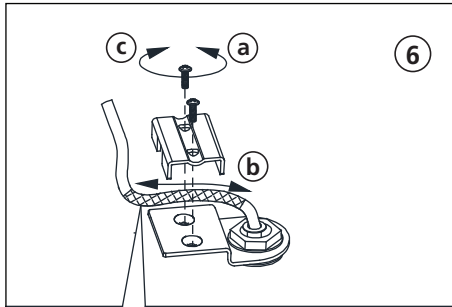

NOTE: product may not look exactly as shown in figures.

MESURE DE SÉCURITÉ: (MISE EN GARDE)

1. Fermez le courant au disjoncteur avant de débiter l'installation de la fixture. (voir la fig. A)
2. Ce produit doit être installé selon le code d'installation pertinent par une personne qui connaît bien le produit et son fonctionnement ainsi que les risques inhérents.

N.B.: le produit peut différer de l'illustration.

PRECAUCIONES DE SEGURIDAD:

1. Corte la corriente eléctrica antes de comenzar la instalación de la lámpara. (vea fig.A)
2. Este producto debe ser instalado conforme al código de instalación, aplicable por una persona con conocimiento en la construcción y operación del producto y los peligros que implica.

NOTA: el producto puede no ser exactamente igual al mostrado en la figura.

INSTRUCTIONS INSTRUCCIONES 62547A / 62548A - TORTORETO

B

Ground / Mise à la terre / Tierra
Black / Noir / Negro
White / Blanc / Blanco

9 Wire Connections / Connexions des fils / Conexiones de los alambres

HEIGHT ADJUSTMENT:

Always keep the fiberglass sleeving between the strain relief and the cord to protect the cord from damage.

AJUSTEMENT DE LA HAUTEUR: