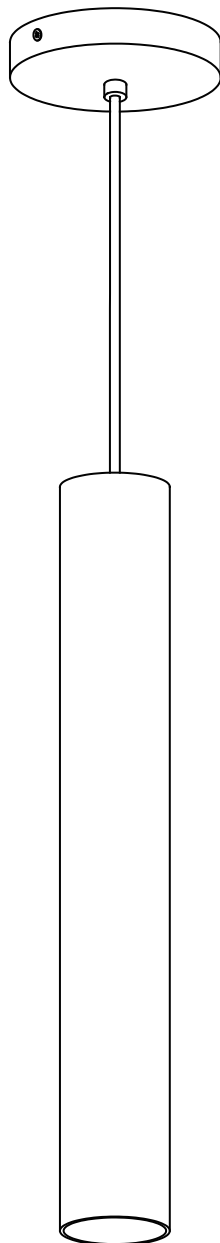

INSTRUCTIONS
INSTRUCCIONES
62547A / 62548A - TORTORETO

SAFETY PRECAUTIONS:

1. Turn off electrical power at breaker panel before starting installation of light fixture (see fig. A)
2. This product must be installed in accordance with the applicable installation code by a person familiar with the construction and operation of the product and the hazards involved.

NOTE: product may not look exactly as shown in figures.

MESURE DE SÉCURITÉ: (MISE EN GARDE)

1. Fermez le courant au disjoncteur avant de débiter l'installation de la fixture. (voir la fig. A)
2. Ce produit doit être installé selon le code d'installation pertinent par une personne qui connaît bien le produit et son fonctionnement ainsi que les risques inhérents.

N.B.: le produit peut différer de l'illustration.

PRECAUCIONES DE SEGURIDAD:

1. Corte la corriente eléctrica antes de comenzar la instalación de la lámpara. (vea fig.A)
2. Este producto debe ser instalado conforme al código de instalación, aplicable por una persona con conocimiento en la construcción y operación del producto y los peligros que implica.

NOTA: el producto puede no ser exactamente igual al mostrado en la figura.

INSTRUCTIONS INSTRUCCIONES 62547A / 62548A - TORTORETO

B

Ground / Mise à la terre / Tierra
Black / Noir / Negro
White / Blanc / Blanco