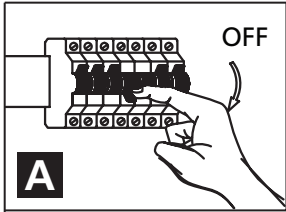

INSTRUCTIONS INSTRUCCIONES 62547A / 62548A - TORTORETO

B

Ground / Mise à la terre / Tierra
Black / Noir / Negro
White / Blanc / Blanco

9 Wire Connections / Connexions des fils / Conexiones de los alambres

HEIGHT ADJUSTMENT:

Always keep the fiberglass sleeving between the strain relief and the cord to protect the cord from damage.

AJUSTEMENT DE LA HAUTEUR:

S.V.P. Veuillez vous assurer de garder la membrane de fibre de verre sur le fil électrique entre le serre-fils afin d'éviter que le fil électrique ne s'endommage.

AJUSTE DE ALTURA:

Mantenga siempre la envoltura de fibra de vidrio entre el liberación de la tensión y el cordón para proteger el cable contra daños

CAUTION:

Minimum cord length between the canopy and luminaire frame 100mm (4")

ATTENTION:

La longueur minimum de corde entre la canopée et le luminaire doit être d'un minimum de 100mm (4")

PRECAUCIÓN:

El largo mínimo del cable entre la caja de montaje y la luminaria debe ser 100mm (4")