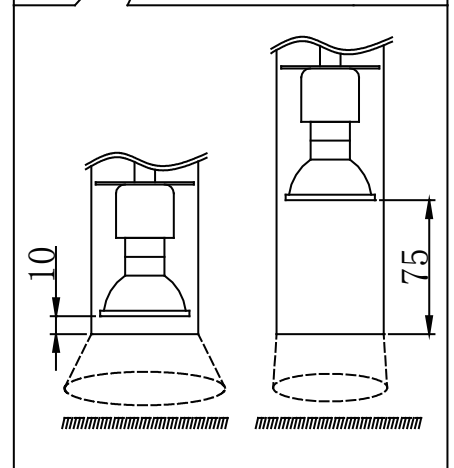

N.B.: le produit peut différer de l'illustration.

PRECAUCIONES DE SEGURIDAD:

1. Corte la corriente eléctrica antes de comenzar la instalación de la lámpara. (vea fig.A)
2. Este producto debe ser instalado conforme al código de instalación, aplicable por una persona con conocimiento en la construcción y operación del producto y los peligros que implica.

9 Wire Connections / Connexions des fils / Conexiones de los alambres

HEIGHT ADJUSTMENT:

Always keep the fiberglass sleeving between the strain relief and the cord to protect the cord from damage.

AJUSTEMENT DE LA HAUTEUR:

S.V.P. Veuillez vous assurer de garder la membrane de fibre de verre sur le fil électrique entre le serre-fils afin d'éviter que le fil électrique ne s'endommage.

AJUSTE DE ALTURA:

Mantenga siempre la envoltura de fibra de vidrio entre el liberación de la tensión y el cordón para proteger el cable contra daños

CAUTION:

Minimum cord length between the canopy and luminaire frame 100mm (4")

ATTENTION:

La longueur minimum de corde entre la canopée et le luminaire doit être d'un minimum de 100mm (4")

PRECAUCIÓN:

El largo mínimo del cable entre la caja de montaje y la luminaria debe ser 100mm (4")