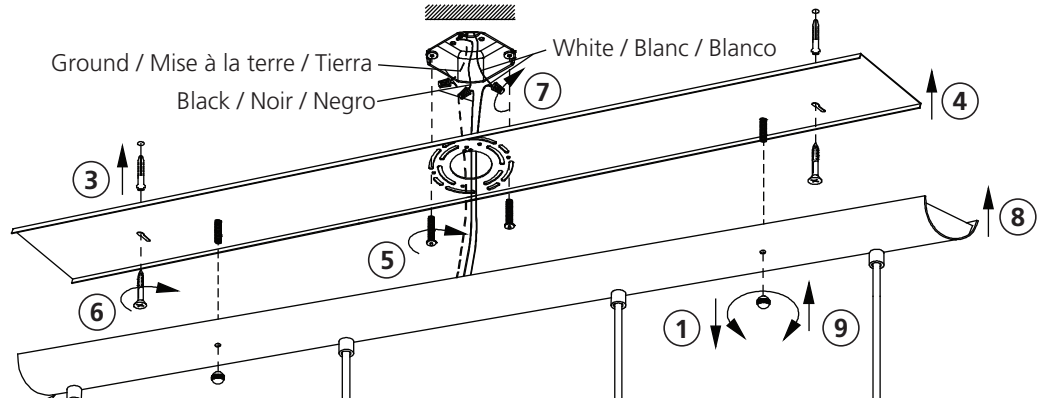

N.B.: le produit peut différer de l'illustration.

PRECAUCIONES DE SEGURIDAD:

1. Corte la corriente eléctrica antes de comenzar la instalación de la lámpara. (vea fig.A)
2. Este producto debe ser instalado conforme al código de instalación, aplicable por una persona con conocimiento en la construcción y operación del producto y los peligros que implica.

NOTA: el producto puede no ser exactamente igual al mostrado en la figura.

INSTRUCTIONS INSTRUCCIONES 49466A - PRIDDY

B

HEIGHT ADJUSTMENT:

Always keep the fiberglass sleeving between the strain relief and the cord to protect the cord from damage.

AJUSTEMENT DE LA HAUTEUR:

S.V.P. Veuillez vous assurer de garder la membrane de fibre de verre sur le fil électrique entre le serre-fils afin d'éviter que le fil électrique ne s'endommage.

AJUSTE DE ALTURA:

Mantenga siempre la envoltura de fibra de vidrio entre el liberación de la tensión y el cordón para proteger el cable contra daños

CAUTION:

Minimum cord length between the canopy and luminaire frame 100mm (4")