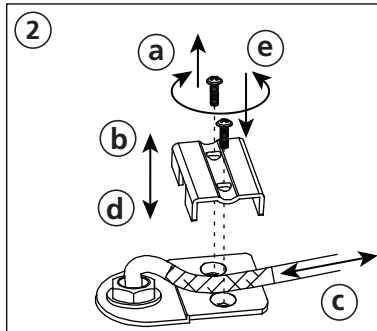

NOTE: product may not look exactly as shown in figures.

MESURE DE SÉCURITÉ: (MISE EN GARDE)

1. Fermez le courant au disjoncteur avant de débiter l'installation de la fixture. (voir la fig. A)
2. Ce produit doit être installé selon le code d'installation pertinent par une personne qui connaît bien le produit et son fonctionnement ainsi que les risques inhérents.

N.B.: le produit peut différer de l'illustration.

PRECAUCIONES DE SEGURIDAD:

1. Corte la corriente eléctrica antes de comenzar la instalación de la lámpara. (vea fig.A)
2. Este producto debe ser instalado conforme al código de instalación, aplicable por una persona con conocimiento en la construcción y operación del producto y los peligros que implica.

NOTA: el producto puede no ser exactamente igual al mostrado en la figura.

INSTRUCTIONS INSTRUCCIONES 49466A - PRIDDY

B

HEIGHT ADJUSTMENT:

Always keep the fiberglass sleeving between the strain relief and the cord to protect the cord from damage.

AJUSTEMENT DE LA HAUTEUR:

S.V.P. Veuillez vous assurer de garder la membrane de fibre de verre sur le fil électrique entre le serre-fils afin d'éviter que le fil électrique ne s'endommage.

AJUSTE DE ALTURA: