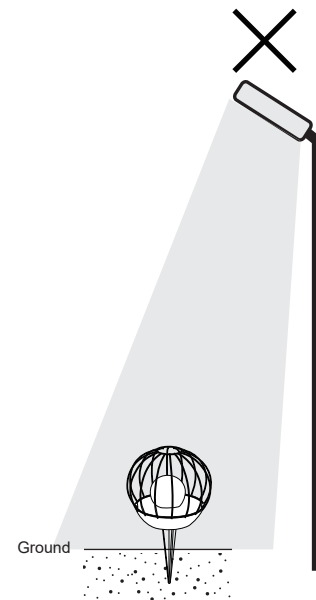

Art.Nr.:48854
www.eglo.com

8-12 h