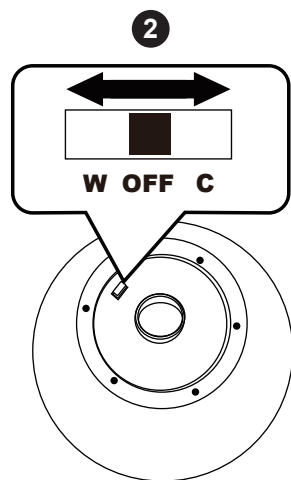

Art.Nr.:48854
www.eglo.com

8-12 h