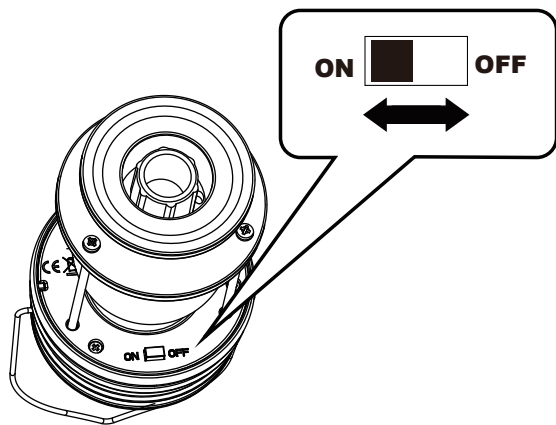

Art.Nr.:48853
www.eglo.com

8-12 h