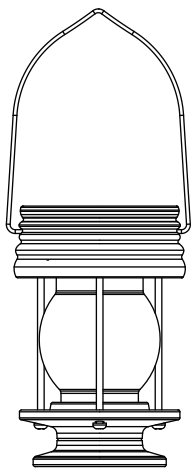

Art.Nr.:48853
www.eglo.com

8-12 h