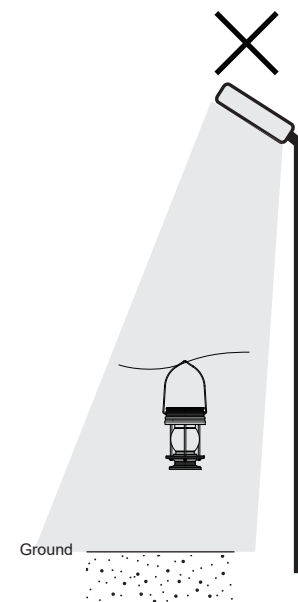

Art.Nr.:48853
www.eglo.com

8-12 h