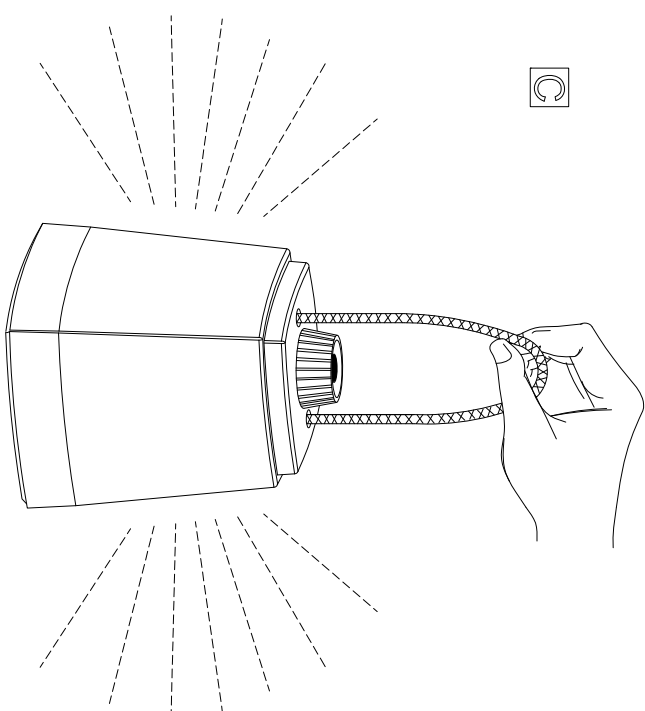

A

3 X AAA

B

ON/OFF

C

33586

www.eslo.com