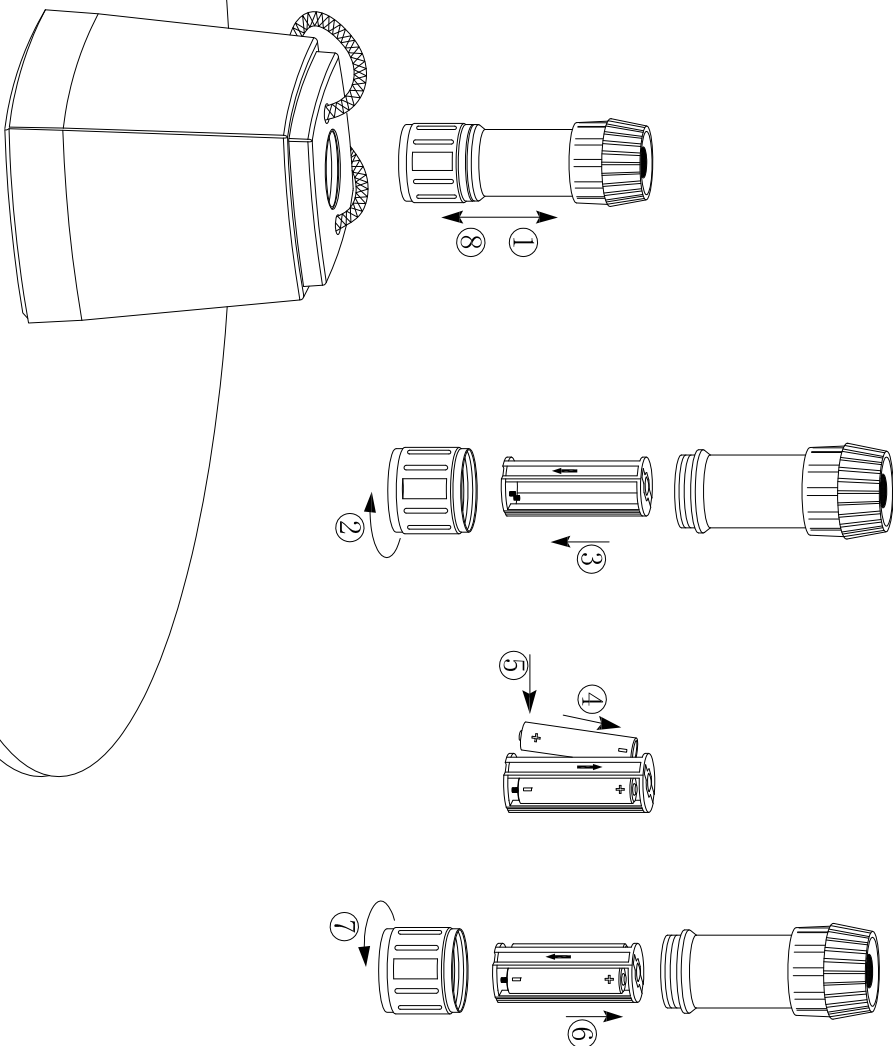

A

3 X AAA

B

ON/OFF

C

33586

www.eslo.com