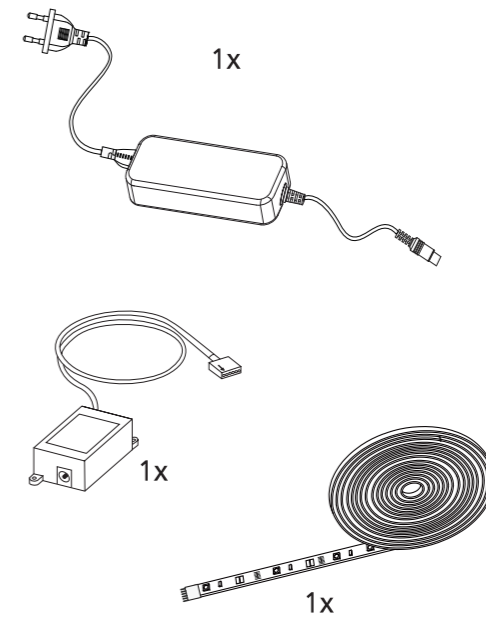

EGLO LEDSTRIPES

Art.-Nr. 33233

X=3 m, y=1.2 cm

Art.-Nr. 33234

X=5 m, y=1.2 cm

Art.-Nr. 33233 33234

Art.-Nr. 33233 33234

EGLO Leuchten GmbH,
Heiligkreuz 22, 6136 Pill, Austria
Made in China
www.eglo.com