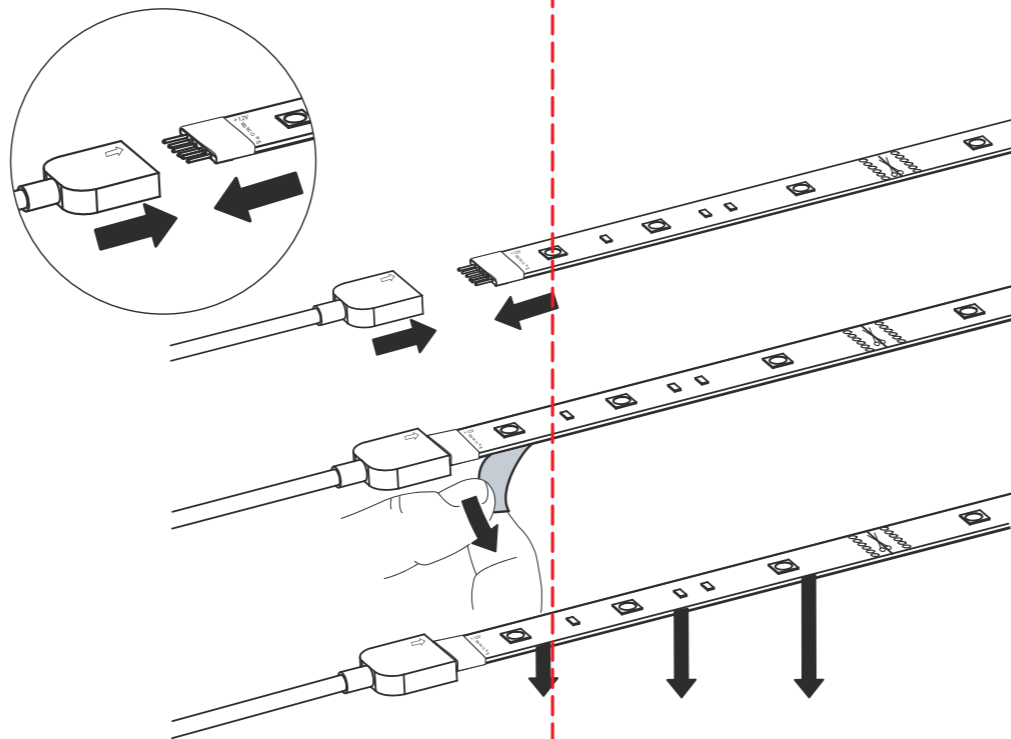

EGLO LEDSTRIPES

Art.-Nr. 33233

X=3 m, y=1.2 cm

Art.-Nr. 33234

X=5 m, y=1.2 cm

Art.-Nr. 33233 33234

Art.-Nr. 33233 33234

EGLO Leuchten GmbH,
Heiligkreuz 22, 6136 Pill, Austria
Made in China
www.eglo.com