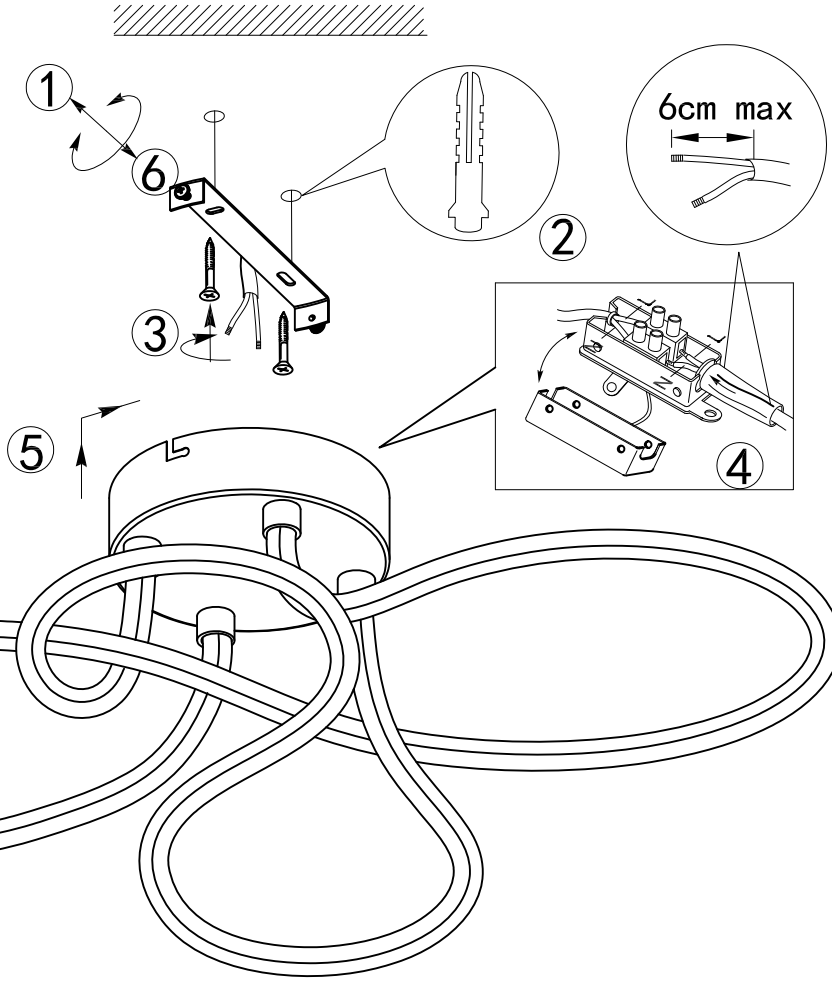

B

| | |
|---------|---|
| Tension | 220-240V~, 50/60Hz |
| Ampoule | Module Led max. 29W |
| CE | Conforme aux normes européennes en vigueur. |
| □ | Classe II |
| ⚡ | Non compatible avec l'utilisation d'un variateur d'intensité lumineuse. |
| ♻️ | Les produits électriques usagés ne doivent pas être jetés avec les ordures ménagères. Veuillez utiliser les aménagements spécifiques prévus pour les traiter. Renseignez-vous auprès des autorités locales ou du revendeur pour obtenir la marche à suivre en matière de recyclage. |
| 🏠 | Pour utilisation à l'intérieur. IP20 |