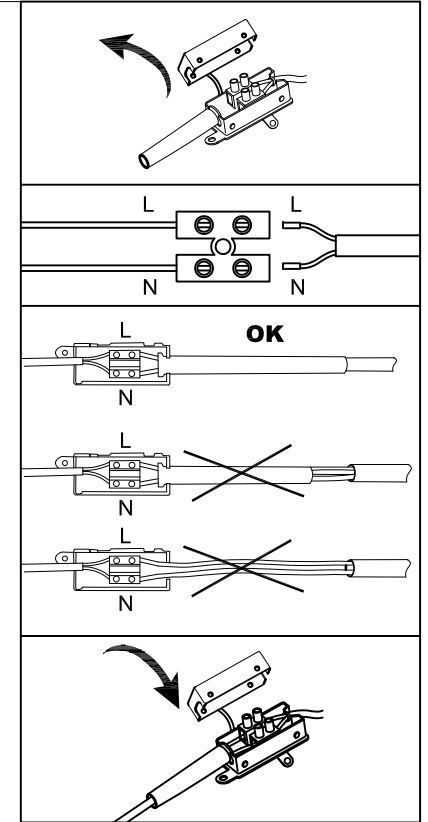

B

| | |
|---------|---|
| Tension | 220-240V~, 50/60Hz |
| Ampoule | Module Led max. 29W |
| CE | Conforme aux normes européennes en vigueur. |
| □ | Classe II |
| ⚡ | Non compatible avec l'utilisation d'un variateur d'intensité lumineuse. |
| ♻️ | Les produits électriques usagés ne doivent pas être jetés avec les ordures ménagères. Veuillez utiliser les aménagements spécifiques prévus pour les traiter. Renseignez-vous auprès des autorités locales ou du revendeur pour obtenir la marche à suivre en matière de recyclage. |
| 🏠 | Pour utilisation à l'intérieur. IP20 |