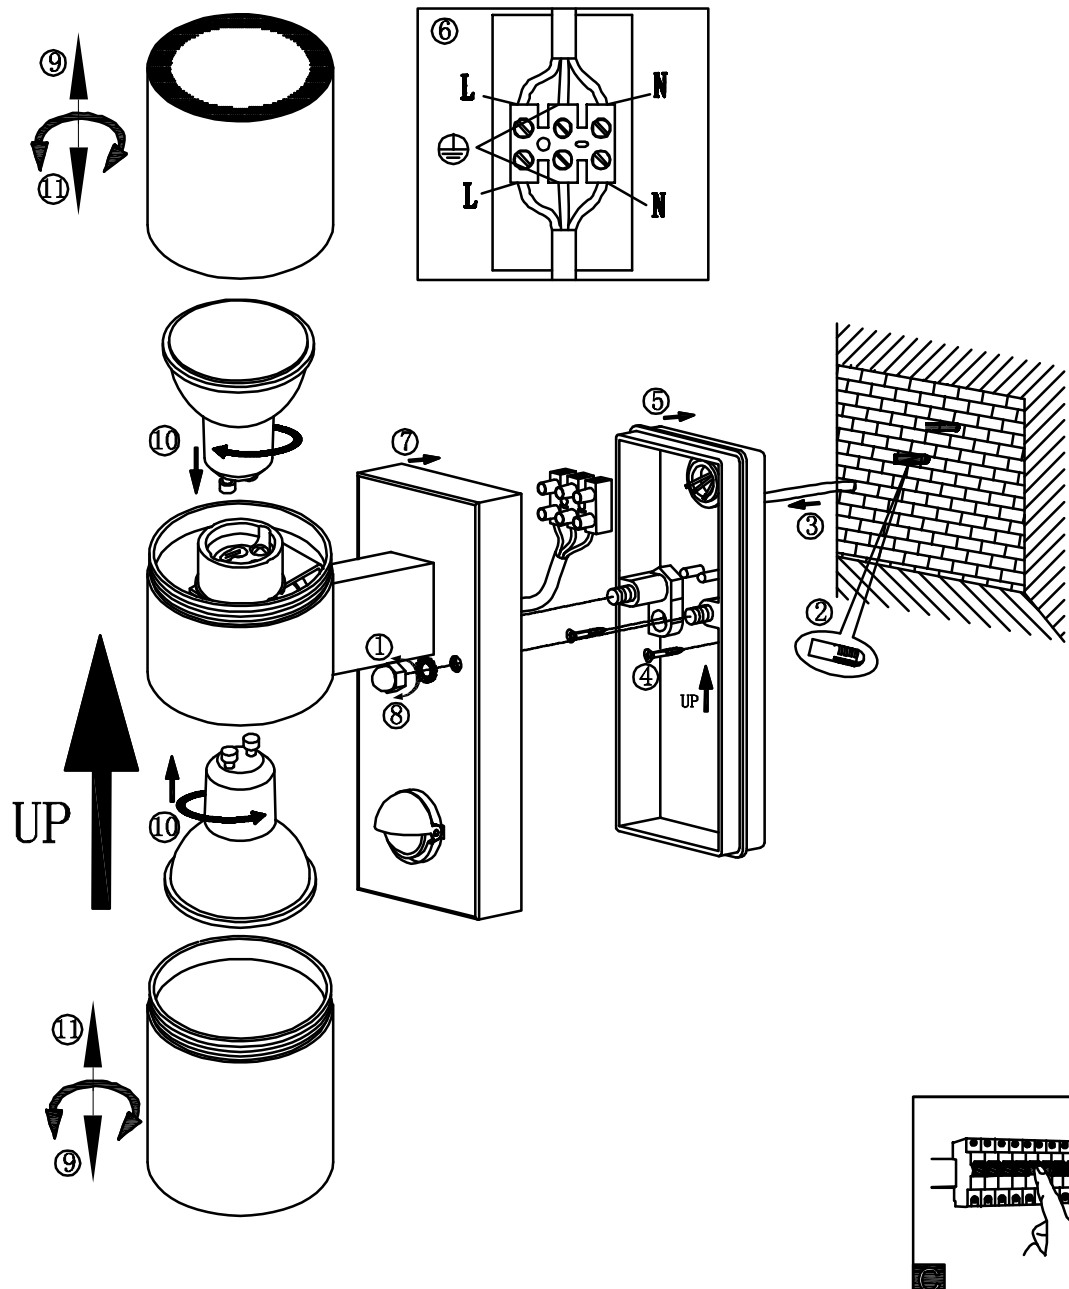

INSTRUCTIONS INSTRUCCIONES

32898M 32899M-RIGA 5

SAFETY PRECAUTIONS:

1. Turn off electrical power at breaker panel before starting installation of light fixture (see fig. A)
2. This product must be installed in accordance with the applicable installation code by a person familiar with the construction and operation of the product and the hazards involved.

NOTE: product may not look exactly as shown in figures.

PRECAUCIONES DE SEGURIDAD:

1. Corte la corriente eléctrica antes de comenzar la instalación de la lámpara. (vea fig.A)
2. Este producto debe ser instalado conforme al código de instalación, aplicable por una persona con conocimiento en la construcción y operación del producto y los peligros que implica.

NOTA: el producto puede no ser exactamente igual al mostrado en la figura.

INSTRUCTIONS
 INSTRUCCIONES
 32898M 32899M-RIGA 5

Step 12