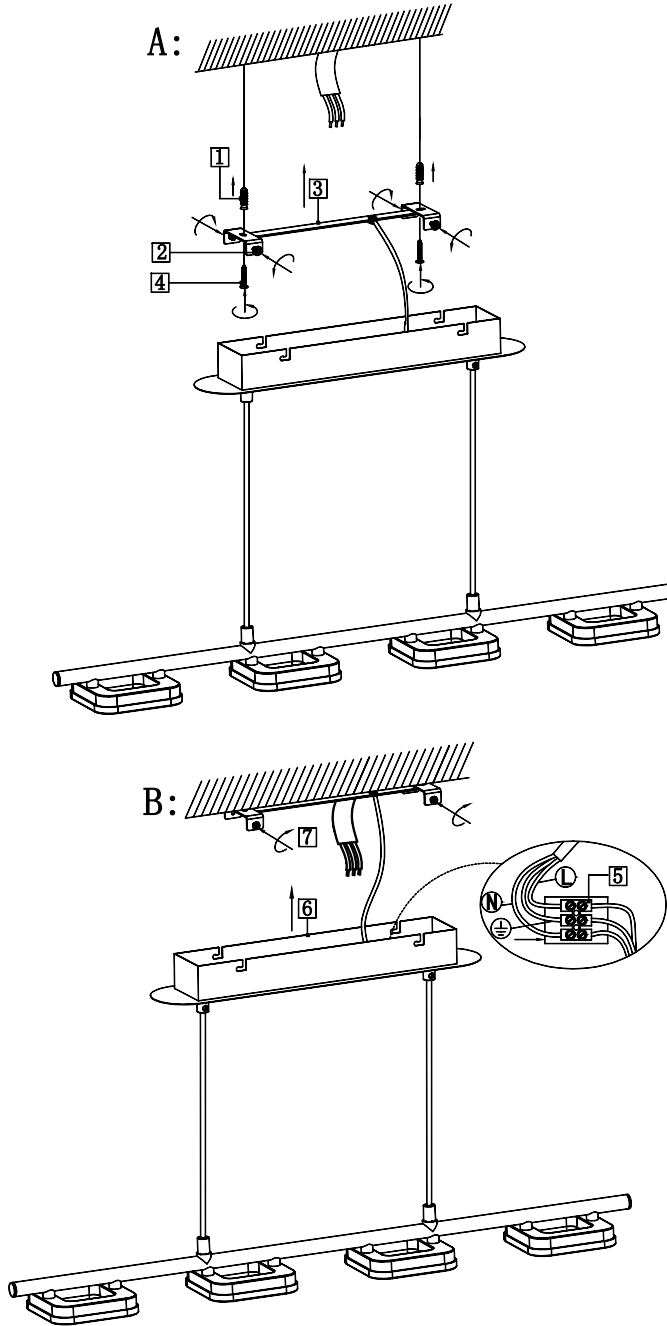

Art. Nr.: 32033

EGLO Leuchten GmbH
Heiligkreuz 22
A-6136 Pill