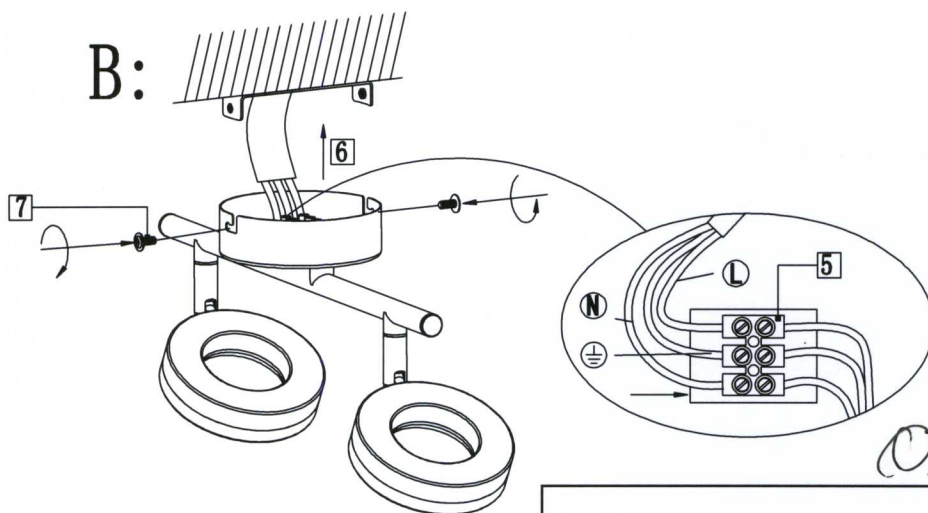

March 17th

Art. Nr.: 75202

updated. ok

EGLO Leuchten GmbH
Heiligkreuz 22
A-6136 Pill