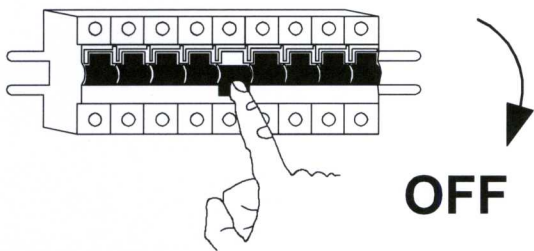

March 17th

Art. Nr.: 75202

updated. ok

EGLO Leuchten GmbH
Heiligkreuz 22
A-6136 Pill