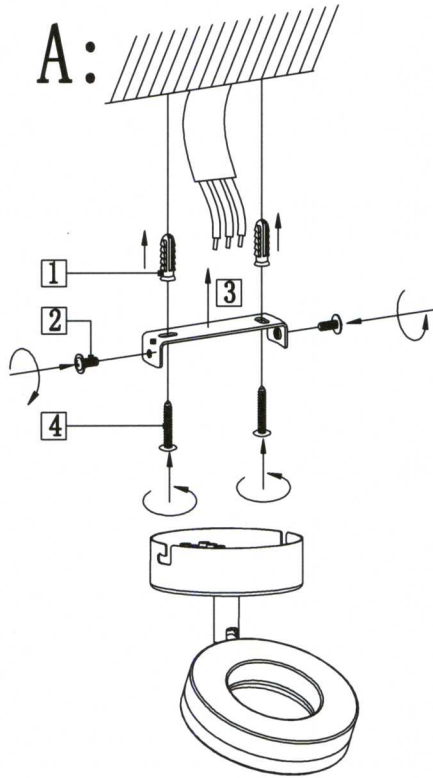

OK

Daniel

02. Mar. 2015.

March 1th

Art. Nr.: 75201

updated ok
(total 4 items)

02.03.15

EGLO Leuchten GmbH
Heiligkreuz 22
A-6136 Pill

March 17th

Art. Nr.: 75202

updated. ok

EGLO Leuchten GmbH
Heiligkreuz 22
A-6136 Pill