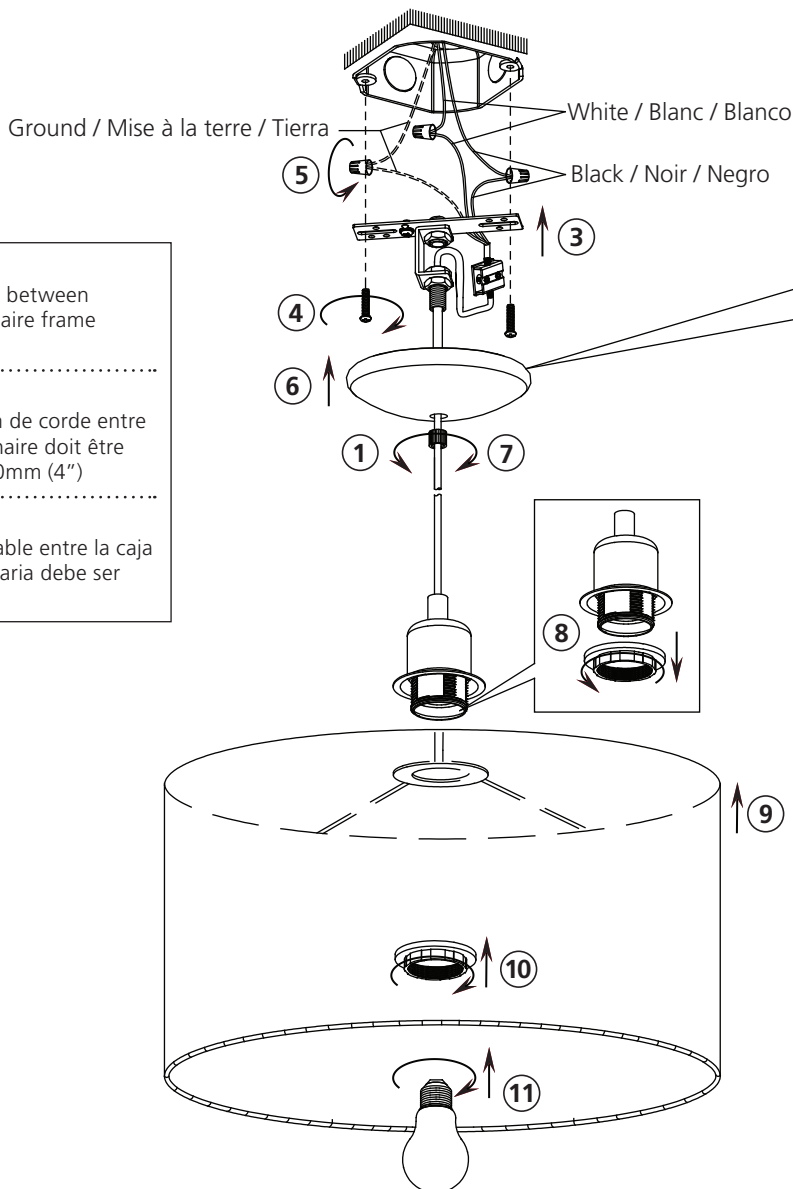

CAUTION:

Minimum cord length between the canopy and luminaire frame 100mm (4")

ATTENTION:

La longueur minimum de corde entre la canopée et le luminaire doit être d'un minimum de 100mm (4")

PRECAUCIÓN:

El largo mínimo del cable entre la caja de montaje y la luminaria debe ser 100mm (4")