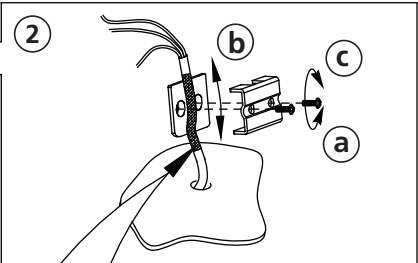

### PRECAUCIONES DE SEGURIDAD:

1. Corte la corriente eléctrica antes de comenzar la instalación de la lámpara. (vea fig. A)
2. Este producto debe ser instalado conforme al código de instalación, aplicable por una persona con conocimiento en la construcción y operación del producto y los peligros que implica.

**NOTA:** el producto puede no ser exactamente igual al mostrado en la figura.

**B**

**CAUTION:**

Minimum cord length between the canopy and luminaire frame 100mm (4")

**ATTENTION:**

La longueur minimum de corde entre la canopée et le luminaire doit être d'un minimum de 100mm (4")

**PRECAUCIÓN:**

El largo mínimo del cable entre la caja de montaje y la luminaria debe ser 100mm (4")

**HEIGHT ADJUSTMENT:**

Always keep the fiberglass sleeving between the strain relief and the cord to protect the cord from damage.