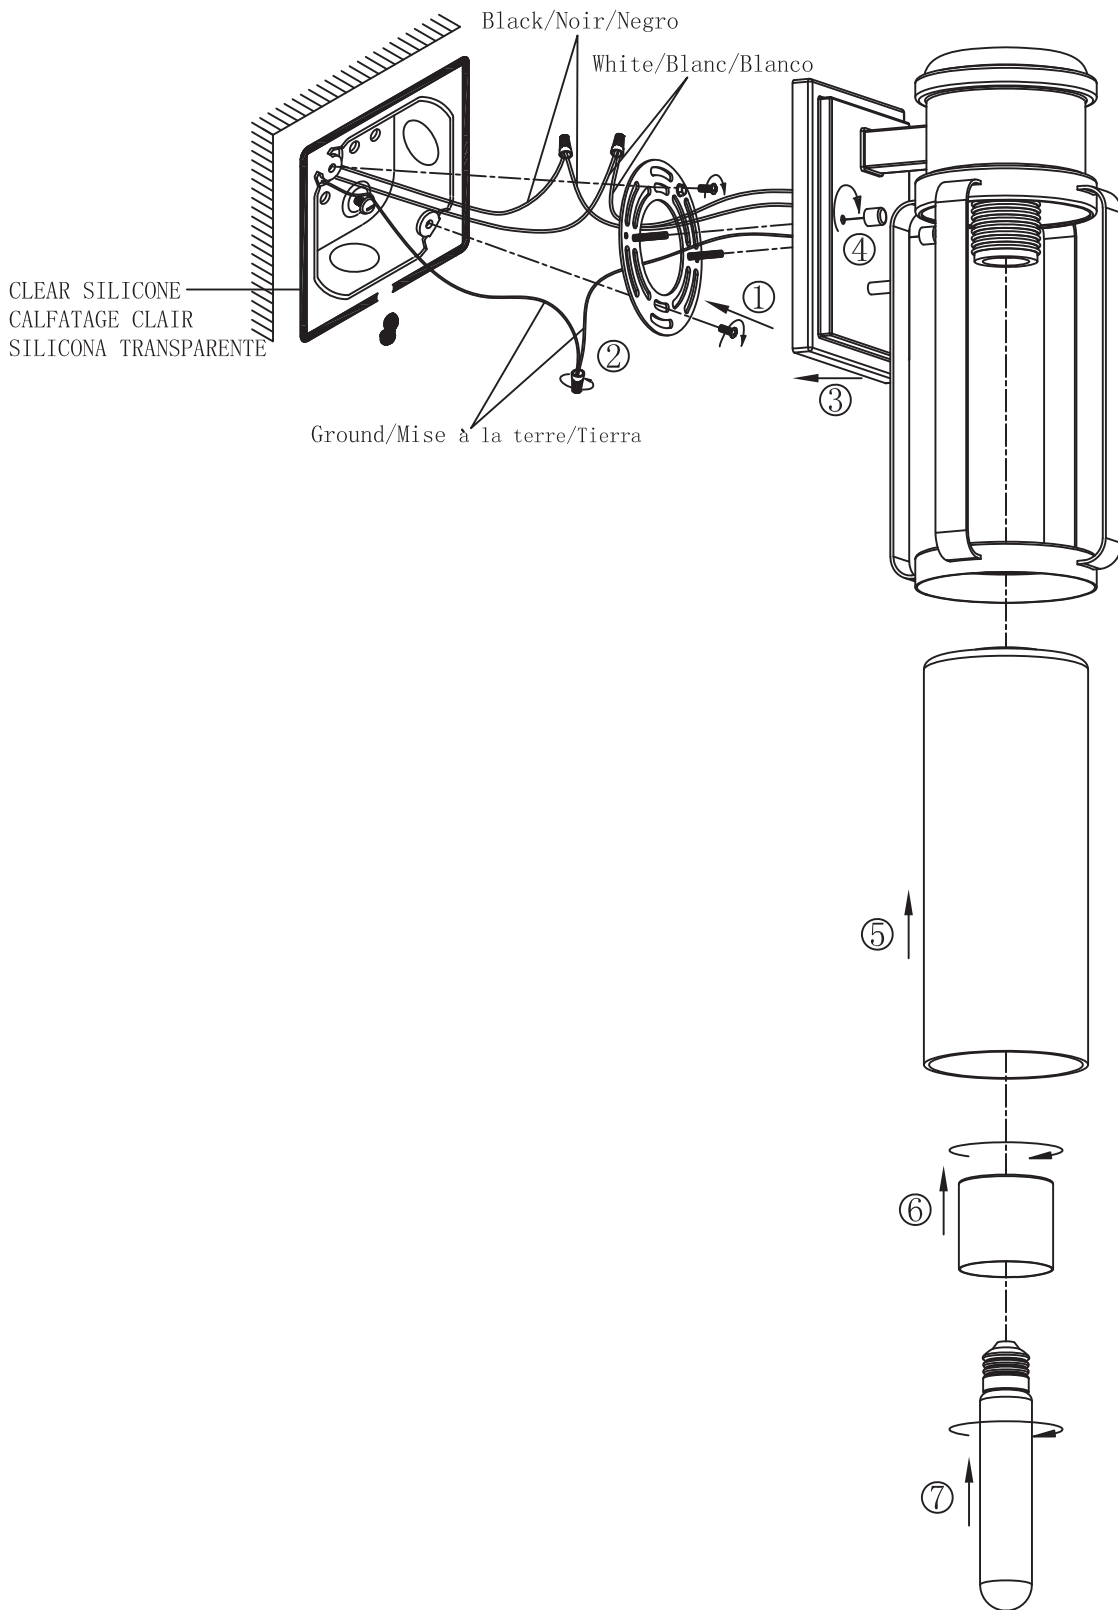

INSTRUCTIONS
INSTRUCCIONES
204557A - ABNER

SAFETY PRECAUTIONS:

1. Turn off electrical power at breaker panel before starting installation of light fixture (see fig. A)
2. This product must be installed in accordance with the applicable installation code by a person familiar with the construction and operation of the product and the hazards involved.
3. To prevent moisture from entering the outlet box use clear caulking (i.e. outdoor silicone sealant) to outline the outside of fixture back plate where it meets the wall leaving a space at bottom to allow moisture a means to escape.

NOTE: product may not look exactly as shown in figures.

MESURE DE SÉCURITÉ: (MISE EN GARDE)

1. Fermez le courant au disjoncteur avant de débiter l'installation de la fixture. (voir la fig. A)
2. Ce produit doit être installé selon le code d'installation pertinent par une personne qui connaît bien le produit et son fonctionnement ainsi que les risques inhérents.
3. Pour empêcher l'humidité d'entrer dans la boîte électrique, appliquez du scellant en silicone clair sur le contour extérieur arrière du luminaire à l'endroit où il rencontre le mur en gardant un espace vers le bas afin de permettre à l'humidité d'évacuer.

N.B.: le produit peut différer de l'illustration.

PRECAUCIONES DE SEGURIDAD:

1. Corte la corriente eléctrica antes de comenzar la instalación de la lámpara. (vea fig.A)
2. Este producto debe ser instalado conforme al código de instalación, aplicable por una persona con conocimiento en la construcción y operación del producto y los peligros que implica.
3. Para impedir la entrada de humedad a la caja de conexión use la pistola de silicona (es decir: Silicona sellante para exterior) en el contorno exterior de la caja donde se une a la pared, dejando un pequeño espacio para permitir que la humedad escape.

NOTA: el producto puede no ser exactamente igual al mostrado en la figura.

INSTRUCTIONS
 INSTRUCCIONES
 204557A - ABNER

B

C