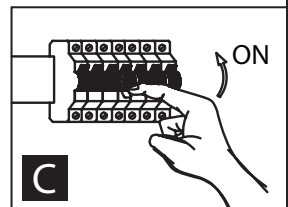

INSTRUCTIONS
INSTRUCCIONES
204557A - ABNER

SAFETY PRECAUTIONS:

1. Turn off electrical power at breaker panel before starting installation of light fixture (see fig. A)
2. This product must be installed in accordance with the applicable installation code by a person familiar with the construction and operation of the product and the hazards involved.
3. To prevent moisture from entering the outlet box use clear caulking (i.e. outdoor silicone sealant) to outline the outside of fixture back plate where it meets the wall leaving a space at bottom to allow moisture a means to escape.

NOTE: product may not look exactly as shown in figures.

MESURE DE SÉCURITÉ: (MISE EN GARDE)

1. Fermez le courant au disjoncteur avant de débiter l'installation de la fixture. (voir la fig. A)
2. Ce produit doit être installé selon le code d'installation pertinent par une personne qui connaît bien le produit et son fonctionnement ainsi que les risques inhérents.
3. Pour empêcher l'humidité d'entrer dans la boîte électrique, appliquez du scellant en silicone clair sur le contour extérieur arrière du luminaire à l'endroit où il rencontre le mur en gardant un espace vers le bas afin de permettre à l'humidité d'évacuer.

N.B.: le produit peut différer de l'illustration.

PRECAUCIONES DE SEGURIDAD:

1. Corte la corriente eléctrica antes de comenzar la instalación de la lámpara. (vea fig.A)
2. Este producto debe ser instalado conforme al código de instalación, aplicable por una persona con conocimiento en la construcción y operación del producto y los peligros que implica.
3. Para impedir la entrada de humedad a la caja de conexión use la pistola de silicona (es decir: Silicona sellante para exterior) en el contorno exterior de la caja donde se une a la pared, dejando un pequeño espacio para permitir que la humedad escape.

NOTA: el producto puede no ser exactamente igual al mostrado en la figura.

INSTRUCTIONS
 INSTRUCCIONES
 204557A - ABNER

B

C