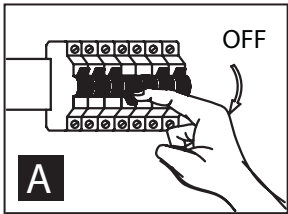

INSTRUCTIONS
INSTRUCCIONES
204557A - ABNER

B

C