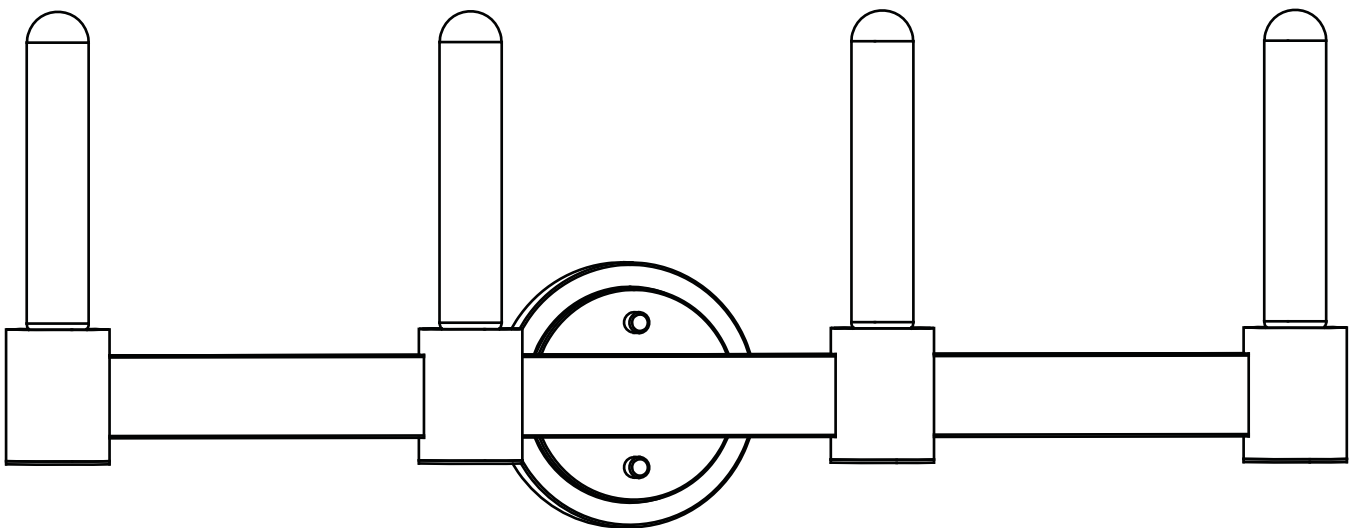

INSTRUCTIONS
INSTRUCCIONES
204556A - BROYLES

SAFETY PRECAUTIONS:

1. Turn off electrical power at breaker panel before starting installation of light fixture (see fig. A)
2. This product must be installed in accordance with the applicable installation code by a person familiar with the construction and operation of the product and the hazards involved.

NOTE: product may not look exactly as shown in figures.

MESURE DE SÉCURITÉ: (MISE EN GARDE)

1. Fermez le courant au disjoncteur avant de débiter l'installation de la fixture. (voir la fig. A)
2. Ce produit doit être installé selon le code d'installation pertinent par une personne qui connaît bien le produit et son fonctionnement ainsi que les risques inhérents.

N.B.: le produit peut différer de l'illustration.

PRECAUCIONES DE SEGURIDAD:

1. Corte la corriente eléctrica antes de comenzar la instalación de la lámpara. (vea fig.A)
2. Este producto debe ser instalado conforme al código de instalación, aplicable por una persona con conocimiento en la construcción y operación del producto y los peligros que implica.

NOTA: el producto puede no ser exactamente igual al mostrado en la figura.