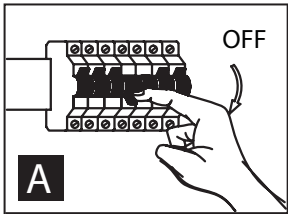

INSTRUCTIONS
INSTRUCCIONES
204556A - BROYLES

B