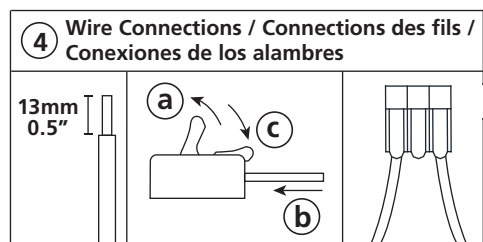

INSTRUCTIONS
INSTRUCCIONES
204335A / 204337A / 204339A - MAROJALES

SAFETY PRECAUTIONS:

1. Turn off electrical power at breaker panel before starting installation of light fixture (see fig. A)
2. This product must be installed in accordance with the applicable installation code by a person familiar with the construction and operation of the product and the hazards involved.

NOTE: product may not look exactly as shown in figures.

MESURE DE SÉCURITÉ: (MISE EN GARDE)

1. Fermez le courant au disjoncteur avant de débiter l'installation de la fixture. (voir la fig. A)
2. Ce produit doit être installé selon le code d'installation pertinent par une personne qui connaît bien le produit et son fonctionnement ainsi que les risques inhérents.

N.B.: le produit peut différer de l'illustration.

PRECAUCIONES DE SEGURIDAD:

1. Corte la corriente eléctrica antes de comenzar la instalación de la lámpara. (vea fig.A)
2. Este producto debe ser instalado conforme al código de instalación, aplicable por una persona con conocimiento en la construcción y operación del producto y los peligros que implica.

NOTA: el producto puede no ser exactamente igual al mostrado en la figura.

A

INSTRUCTIONS INSTRUCCIONES

204335A / 204337A / 204339A - MAROJALES

CEILING LIGHT / PLAFONNIER / LÁMPARA DE TECHO

B

C