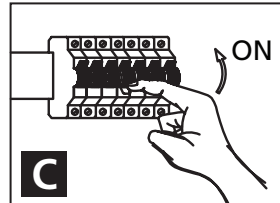

INSTRUCTIONS
INSTRUCCIONES
204335A / 204337A / 204339A - MAROJALES

SAFETY PRECAUTIONS:

1. Turn off electrical power at breaker panel before starting installation of light fixture (see fig. A)
2. This product must be installed in accordance with the applicable installation code by a person familiar with the construction and operation of the product and the hazards involved.

NOTE: product may not look exactly as shown in figures.

MESURE DE SÉCURITÉ: (MISE EN GARDE)

1. Fermez le courant au disjoncteur avant de débiter l'installation de la fixture. (voir la fig. A)
2. Ce produit doit être installé selon le code d'installation pertinent par une personne qui connaît bien le produit et son fonctionnement ainsi que les risques inhérents.

N.B.: le produit peut différer de l'illustration.

PRECAUCIONES DE SEGURIDAD:

1. Corte la corriente eléctrica antes de comenzar la instalación de la lámpara. (vea fig.A)
2. Este producto debe ser instalado conforme al código de instalación, aplicable por una persona con conocimiento en la construcción y operación del producto y los peligros que implica.

NOTA: el producto puede no ser exactamente igual al mostrado en la figura.

A

INSTRUCTIONS INSTRUCCIONES

204335A / 204337A / 204339A - MAROJALES

CEILING LIGHT / PLAFONNIER / LÁMPARA DE TECHO

B

C