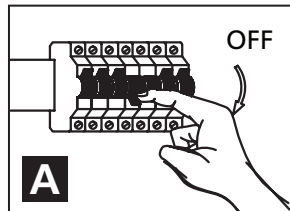

A

INSTRUCTIONS INSTRUCCIONES

204335A / 204337A / 204339A - MAROJALES

CEILING LIGHT / PLAFONNIER / LÁMPARA DE TECHO