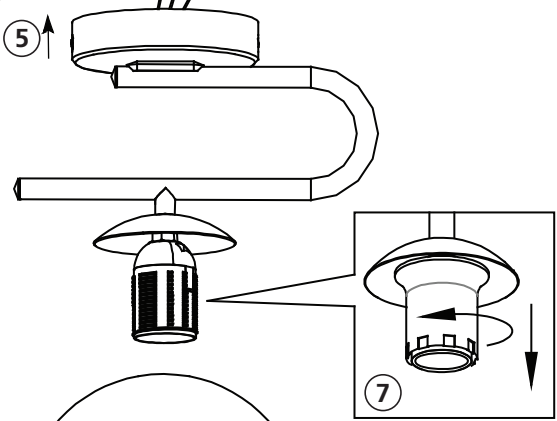

INSTRUCTIONS
INSTRUCCIONES
204335A / 204337A / 204339A - MAROJALES

SAFETY PRECAUTIONS:

1. Turn off electrical power at breaker panel before starting installation of light fixture (see fig. A)
2. This product must be installed in accordance with the applicable installation code by a person familiar with the construction and operation of the product and the hazards involved.

NOTE: product may not look exactly as shown in figures.

MESURE DE SÉCURITÉ: (MISE EN GARDE)

1. Fermez le courant au disjoncteur avant de débiter l'installation de la fixture. (voir la fig. A)
2. Ce produit doit être installé selon le code d'installation pertinent par une personne qui connaît bien le produit et son fonctionnement ainsi que les risques inhérents.

N.B.: le produit peut différer de l'illustration.

PRECAUCIONES DE SEGURIDAD:

1. Corte la corriente eléctrica antes de comenzar la instalación de la lámpara. (vea fig.A)
2. Este producto debe ser instalado conforme al código de instalación, aplicable por una persona con conocimiento en la construcción y operación del producto y los peligros que implica.

NOTA: el producto puede no ser exactamente igual al mostrado en la figura.

A

INSTRUCTIONS INSTRUCCIONES

204335A / 204337A / 204339A - MAROJALES

CEILING LIGHT / PLAFONNIER / LÁMPARA DE TECHO

B

C