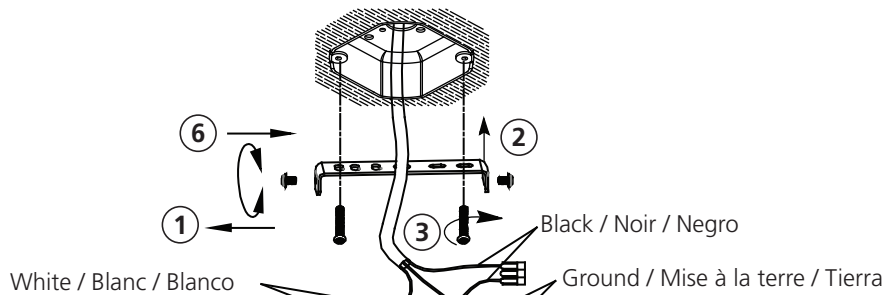

NOTA: el producto puede no ser exactamente igual al mostrado en la figura.

A

INSTRUCTIONS INSTRUCCIONES

204335A / 204337A / 204339A - MAROJALES

CEILING LIGHT / PLAFONNIER / LÁMPARA DE TECHO

B

C