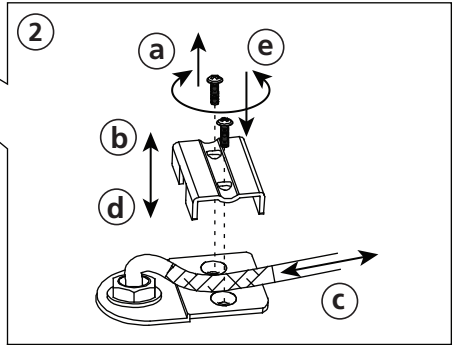

NOTE: product may not look exactly as shown in figures.

MESURE DE SÉCURITÉ: (MISE EN GARDE)

1. Fermez le courant au disjoncteur avant de débiter l'installation de la fixture. (voir la fig. A)
2. Ce produit doit être installé selon le code d'installation pertinent par une personne qui connaît bien le produit et son fonctionnement ainsi que les risques inhérents.

N.B.: le produit peut différer de l'illustration.

PRECAUCIONES DE SEGURIDAD:

1. Corte la corriente eléctrica antes de comenzar la instalación de la lámpara. (vea fig.A)
2. Este producto debe ser instalado conforme al código de instalación, aplicable por una persona con conocimiento en la construcción y operación del producto y los peligros que implica.

NOTA: el producto puede no ser exactamente igual al mostrado en la figura.

INSTRUCTIONS INSTRUCCIONES 202299A - VILLORA

B

HEIGHT ADJUSTMENT:
Always keep the fiberglass sleeving between the strain relief and the cord to protect the cord from damage.

AJUSTEMENT DE LA HAUTEUR:
S.V.P. Veuillez vous assurer de garder la membrane de fibre de verre sur le fil électrique entre le serre-fils afin d'éviter que le fil électrique ne s'endommage.

AJUSTE DE ALTURA:
Mantenga siempre la envoltura de fibra de vidrio entre el liberación de la tensión y el cordón para proteger el cable contra daños