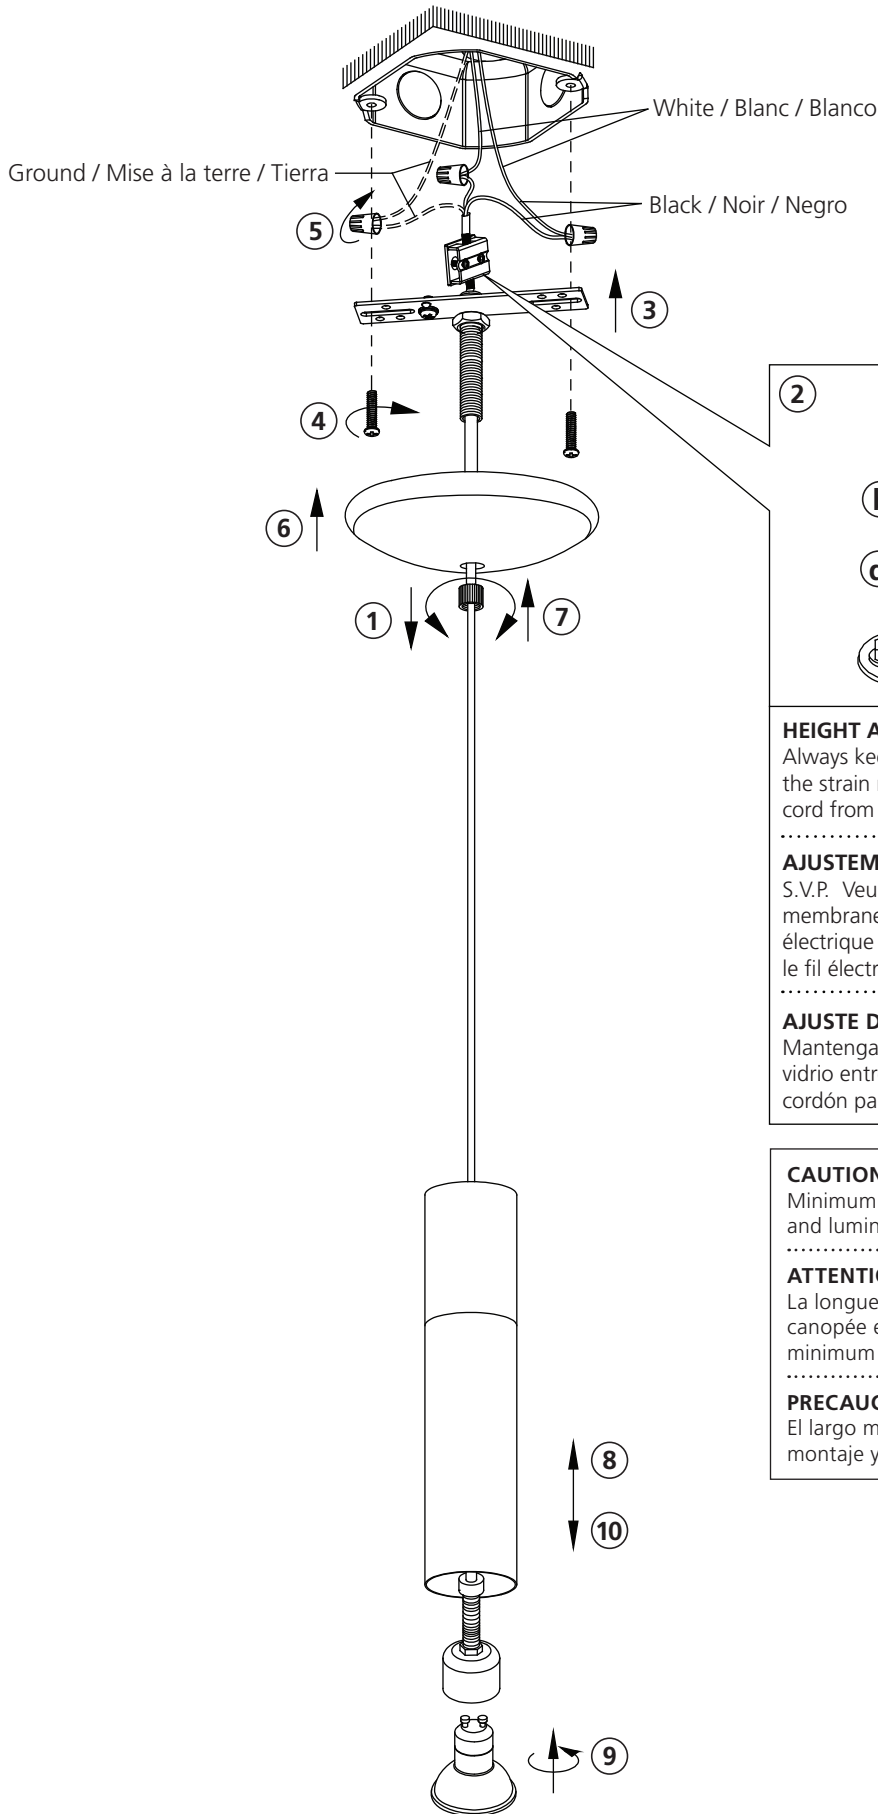

INSTRUCTIONS
INSTRUCCIONES
202299A - VILLORA

SAFETY PRECAUTIONS:

1. Turn off electrical power at breaker panel before starting installation of light fixture (see fig. A)
2. This product must be installed in accordance with the applicable installation code by a person familiar with the construction and operation of the product and the hazards involved.

N.B.: le produit peut différer de l'illustration.

PRECAUCIONES DE SEGURIDAD:

1. Corte la corriente eléctrica antes de comenzar la instalación de la lámpara. (vea fig.A)
2. Este producto debe ser instalado conforme al código de instalación, aplicable por una persona con conocimiento en la construcción y operación del producto y los peligros que implica.

NOTA: el producto puede no ser exactamente igual al mostrado en la figura.

INSTRUCTIONS INSTRUCCIONES 202299A - VILLORA

B

HEIGHT ADJUSTMENT:
Always keep the fiberglass sleeving between the strain relief and the cord to protect the cord from damage.

AJUSTEMENT DE LA HAUTEUR:
S.V.P. Veuillez vous assurer de garder la membrane de fibre de verre sur le fil électrique entre le serre-fils afin d'éviter que le fil électrique ne s'endommage.

AJUSTE DE ALTURA:
Mantenga siempre la envoltura de fibra de vidrio entre el liberación de la tensión y el cordón para proteger el cable contra daños