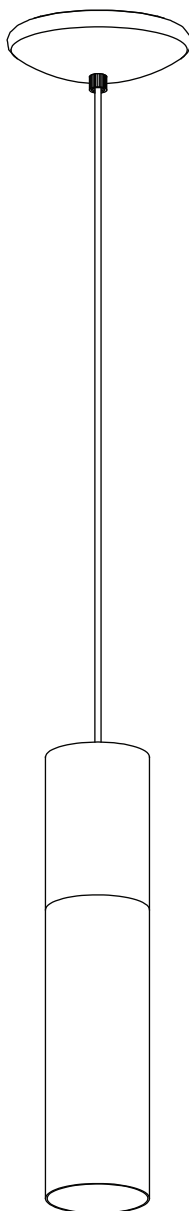

INSTRUCTIONS
INSTRUCCIONES
202299A - VILLORA

SAFETY PRECAUTIONS:

1. Turn off electrical power at breaker panel before starting installation of light fixture (see fig. A)
2. This product must be installed in accordance with the applicable installation code by a person familiar with the construction and operation of the product and the hazards involved.

NOTE: product may not look exactly as shown in figures.

MESURE DE SÉCURITÉ: (MISE EN GARDE)

1. Fermez le courant au disjoncteur avant de débiter l'installation de la fixture. (voir la fig. A)
2. Ce produit doit être installé selon le code d'installation pertinent par une personne qui connaît bien le produit et son fonctionnement ainsi que les risques inhérents.

N.B.: le produit peut différer de l'illustration.

PRECAUCIONES DE SEGURIDAD:

1. Corte la corriente eléctrica antes de comenzar la instalación de la lámpara. (vea fig.A)
2. Este producto debe ser instalado conforme al código de instalación, aplicable por una persona con conocimiento en la construcción y operación del producto y los peligros que implica.

NOTA: el producto puede no ser exactamente igual al mostrado en la figura.

INSTRUCTIONS INSTRUCCIONES 202299A - VILLORA

B

HEIGHT ADJUSTMENT:
Always keep the fiberglass sleeving between the strain relief and the cord to protect the cord from damage.