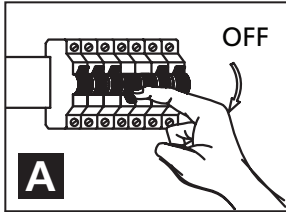

INSTRUCTIONS INSTRUCCIONES 202299A - VILLORA

B

HEIGHT ADJUSTMENT:
Always keep the fiberglass sleeving between the strain relief and the cord to protect the cord from damage.

AJUSTEMENT DE LA HAUTEUR:
S.V.P. Veuillez vous assurer de garder la membrane de fibre de verre sur le fil électrique entre le serre-fils afin d'éviter que le fil électrique ne s'endommage.

AJUSTE DE ALTURA:
Mantenga siempre la envoltura de fibra de vidrio entre el liberación de la tensión y el cordón para proteger el cable contra daños

CAUTION:
Minimum cord length between the canopy and luminaire frame 100mm (4")

ATTENTION:
La longueur minimum de corde entre la canopée et le luminaire doit être d'un minimum de 100mm (4")

PRECAUCIÓN:
El largo mínimo del cable entre la caja de montaje y la luminaria debe ser 100mm (4")