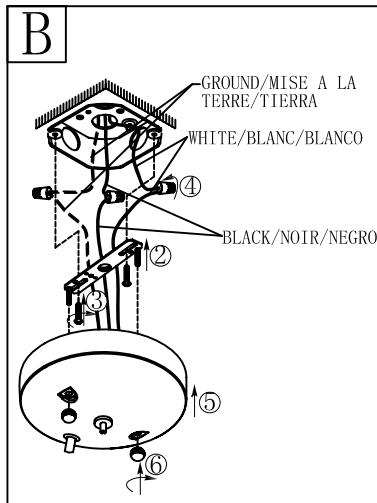

## Mesures de Sécurité:

1. Fermez le courant au disjoncteur avant de debuter l'installation de la fixture. (voir la fig. A)
2. Ce produit doit être installé selon le code d'installation pertinent, par une personne qui connaît bien le produit et son fonctionnement ainsi que les risques inhérents.

N.B. : peut différer de illustration.

## Precauciones de seguridad:

1. Corte la corriente eléctrica antes de comenzar la instalación de la lámpara. (vea fig. A)
2. Este producto debe ser instalado según el código de instalación aplicable por una persona que conozca la construcción y el funcionamiento del producto y los riesgos que supone.

NOTA: el producto puede no ser exactamente igual al mostrado en la figura.

Always keep the fiberglass sleeving between the metal strain relief and the cord to protect the cord from damage

S.V.P. assurez de garder la membrane de fibre de verre sur le fil électrique entre la brique de métal afin d'éviter que le fil électrique s'endommage.