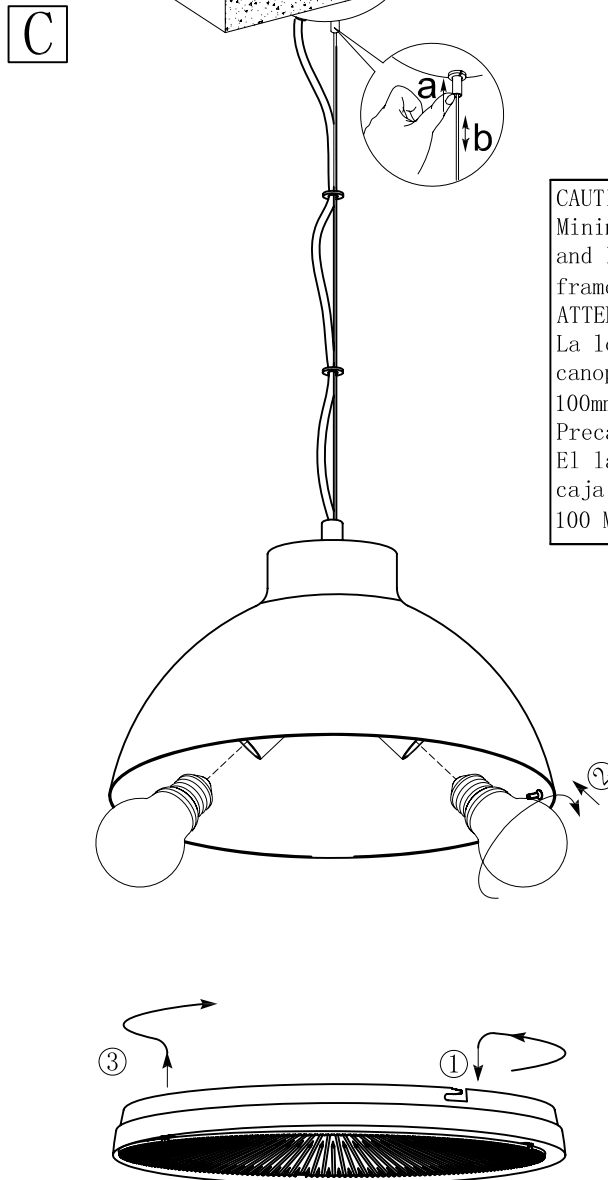

## Precauciones de seguridad:

1. Corte la corriente eléctrica antes de comenzar la instalación de la lámpara. (vea fig. A)
2. Este producto debe ser instalado según el código de instalación aplicable por una persona que conozca la construcción y el funcionamiento del producto y los riesgos que supone.

NOTA: el producto puede no ser exactamente igual al mostrado en la figura.

Always keep the fiberglass sleeving between the metal strain relief and the cord to protect the cord from damage

S.V.P. assurez de garder la membrane de fibre de verre sur le fil électrique entre la brique de métal afin d'éviter que le fil électrique s'endommage.

Mantenga siempre la envoltura de fibra de vidrio entre el liberación de la tensión y el cordón para proteger el cable contra daños

### CAUTION:

Minimum cord length between the canopy and luminaire frame 100 mm (4")