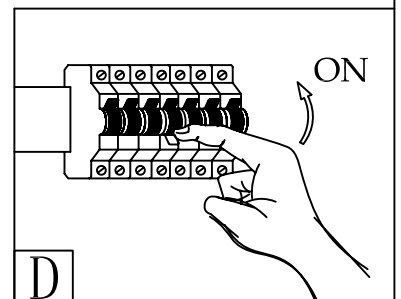

Imported by /Importé par /Importado por:

Eglo Canada Inc. /Eglo USA Inc. /Eglo Mexico S de RL de CV.

www.eglo.com