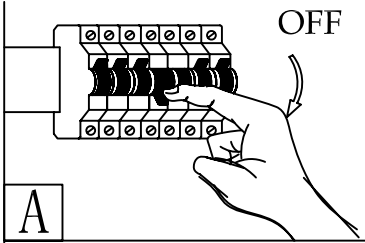

## Safety Precautions:

1. Turn off electrical power at breaker panel before starting installation of light fixture. (see fig. A)
2. This product must be installed in accordance with the applicable installation code by a person familiar with the construction and operation of the product and the hazards involved.

## Mesures de Sécurité:

1. Fermez le courant au disjoncteur avant de debuter l'installation de la fixture. (voir la fig. A)
2. Ce produit doit être installé selon le code d'installation pertinent, par une personne qui connaît bien le produit et son fonctionnement ainsi que les risques inhérents.