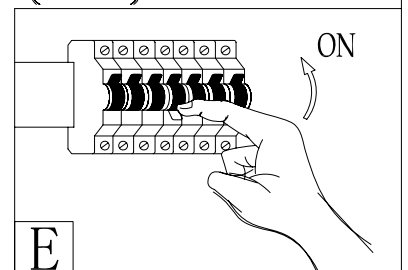

INSTRUCTIONS INSTRUCCIONES 92563A. 200228A

A

Safety Precautions:

1. Turn off electrical power at breaker panel before starting installation of light fixture. (see fig. A)
2. This product must be installed in accordance with the applicable installation code by a person familiar with the construction and operation of the product and the hazards involved.

NOTE: product may not look exactly as shown in figures.

Mesures de Sécurité:

1. Fermez le courant au disjoncteur avant de debuter l'installation de la fixture. (voir la fig. A)
2. Ce produit doit être installé selon le code d'installation pertinent, par une personne qui connaît bien le produit et son fonctionnement ainsi que les risques inhérents.

N.B. : peut différer de illustration.

Precauciones de seguridad:

1. Corte la corriente eléctrica antes de comenzar la instalación de la lámpara. (vea fig. A)
2. Este producto debe ser instalado según el código de instalación aplicable por una persona que conozca la construcción y el funcionamiento del producto y los riesgos que supone.

NOTA: el producto puede no ser exactamente igual al mostrado en la figura.

D

Always keep the fiberglass sleeving between the metal strain relief and the cord to protect the cord from damage

S.V.P. assurez de garder la membrane de fibre de verre sur le fil électrique entre la brique de métal afin d'éviter que le fil électrique s'endommage.

Mantenga siempre la envoltura de fibra de vidrio entre el liberación de la tensión y el cordón para proteger el cable contra daños

CAUTION:
Minimum cord length between the canopy and luminaire frame 100 mm (4")
ATTENTION:
La longueur minimum de corde entre le canopé et le luminaire doit être de 100mm (4")
Precaución:
El largo mínimo del cordón entre la caja de montaje y la luminaria debe ser 100 MM (4")