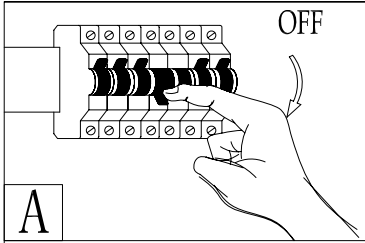

INSTRUCTIONS INSTRUCCIONES 92563A. 200228A

A

Safety Precautions:

1. Turn off electrical power at breaker panel before starting installation of light fixture. (see fig. A)
2. This product must be installed in accordance with the applicable installation code by a person familiar with the construction and operation of the product and the hazards involved.

NOTE: product may not look exactly as shown in figures.

Mesures de Sécurité:

1. Fermez le courant au disjoncteur avant de debuter l'installation de la fixture. (voir la fig. A)
2. Ce produit doit être installé selon le code d'installation pertinent, par une personne qui connaît bien le produit et son fonctionnement ainsi que les risques inhérents.

N.B. : peut différer de illustration.

Precauciones de seguridad:

1. Corte la corriente eléctrica antes de comenzar la instalación de la lámpara. (vea fig. A)
2. Este producto debe ser instalado según el código de instalación aplicable por una persona que conozca la construcción y el funcionamiento del producto y los riesgos que supone.

NOTA: el producto puede no ser exactamente igual al mostrado en la figura.

D