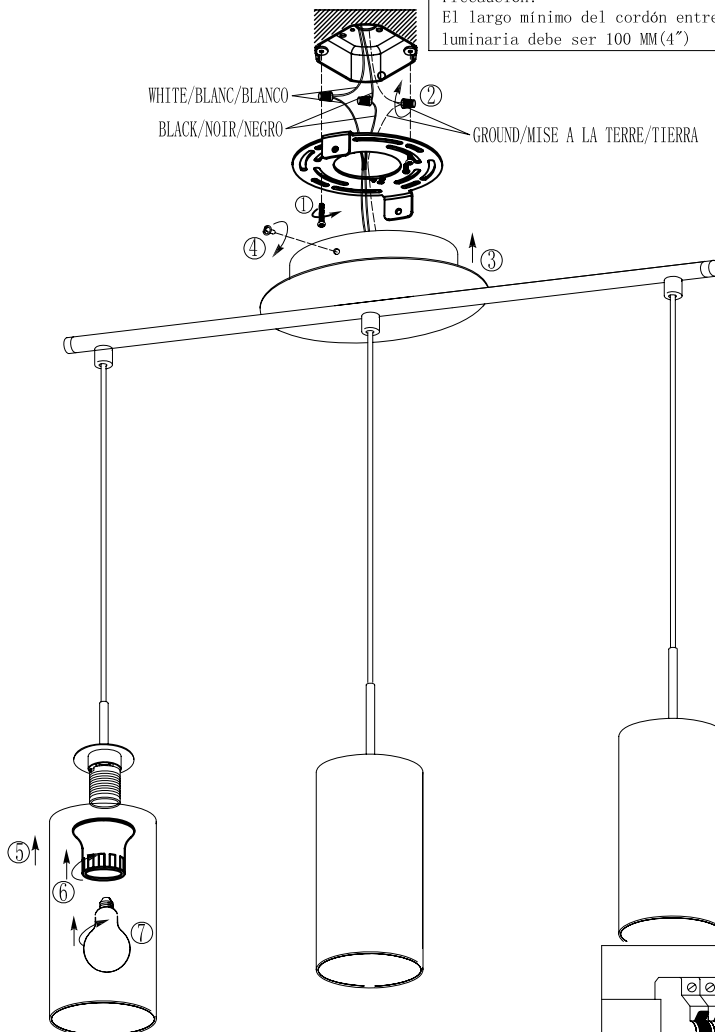

### Precauciones de seguridad:

1. Corte la corriente eléctrica antes de comenzar la instalación de la lámpara. (vea fig. A)
2. Este producto debe ser instalado según el código de instalación aplicable por una persona que conozca la construcción y el funcionamiento del producto y los riesgos que supone.

NOTA: el producto puede no ser exactamente igual al mostrado en la figura.

D

Always keep the fiberglass sleeving between the metal strain relief and the cord to protect the cord from damage

S.V.P. assurez de garder la membrane de fibre de verre sur le fil électrique entre la brique de métal afin d'éviter que le fil électrique s'endommage.

Mantenga siempre la envoltura de fibra de vidrio entre el liberación de la tensión y el cordón para proteger el cable contra daños

CAUTION:  
Minimum cord length between the canopy and luminaire frame 100 mm (4")  
ATTENTION:  
La longueur minimum de corde entre le canopé et le luminaire doit être de 100mm (4")  
Precaución:  
El largo mínimo del cordón entre la caja de montaje y la luminaria debe ser 100 MM (4")