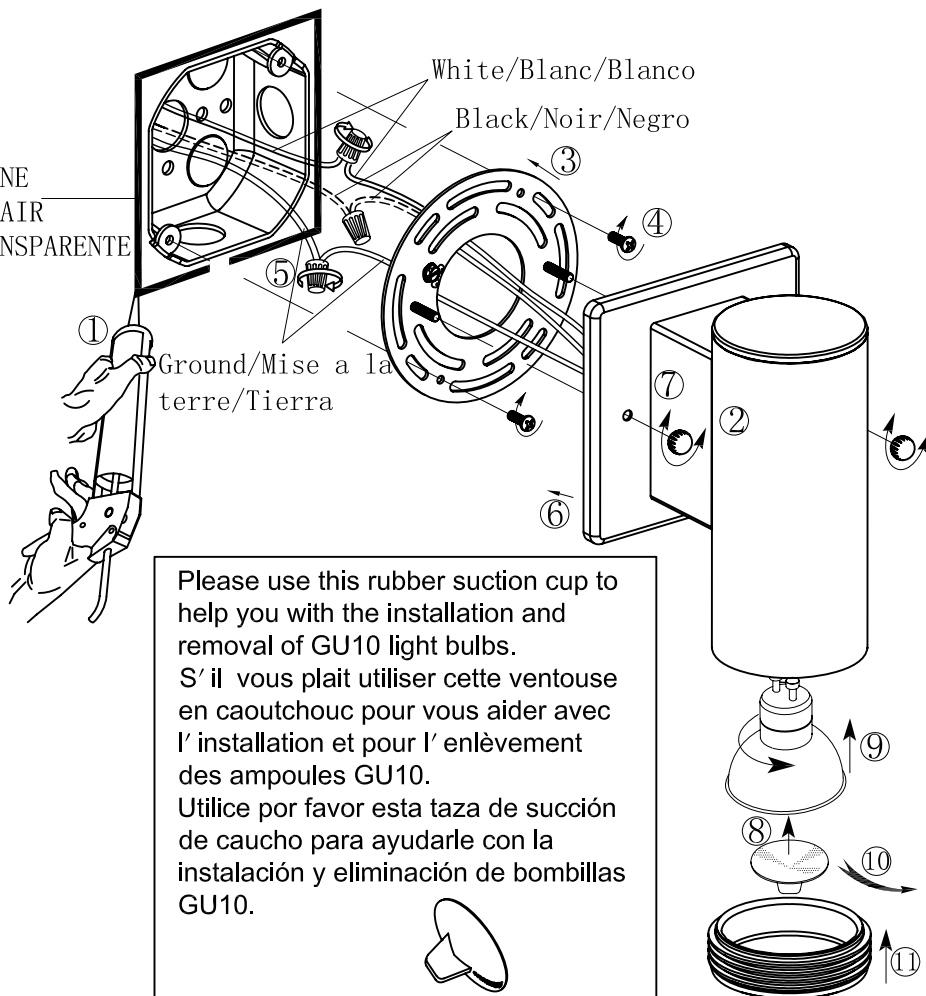

Precauciones de seguridad:

1. Corte la corriente eléctrica antes de comenzar la instalación de la lámpara. (vea fig. A)
2. Este producto debe ser instalado conforme al código de instalación, aplicable por una persona con conocimiento en la construcción y operación del producto y los peligros que implica.
  NOTA: el producto puede no ser exactamente igual al mostrado en la figura.
3. Para impedir la entrada de humedad a la caja de conexión y causar un corte circuito, use la pistola de silicona (es decir: Silicona sellante para exterior) en el contorno exterior de la caja donde se une a la pared, dejando un pequeño espacio para permitir que la humedad escape. Por favor, mire el dibujo.

B

CLEAR SILICONE
CALFATAGE CLAIR
SILICONA TRANSPARENTE

Imported by /Importé par /Importado por:

Eglo Canada Inc./Eglo USA Inc./Eglo Mexico S de RL de CV.

www.eglo.com