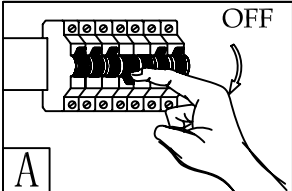

INSTRUCTIONS INSTRUCCIONES 200032A

SAFETY PRECAUTIONS:

1. Turn off electrical power at breaker panel before starting installation of light fixture. (see fig. A)
2. This product must be installed in accordance with the applicable installation code by a person familiar with the construction and operation of the product and the hazards involved.

NOTE: product may not look exactly as shown in figures.

3. To prevent moisture from entering the outlet box and causing a short, use clear caulking (ie. outdoor silicone sealant) to outline the outside of fixture back plate where it meets the wall leaving a space at bottom to allow moisture a means to escape. Please see drawing.

Precauciones de seguridad:

1. Corte la corriente eléctrica antes de comenzar la instalación de la lámpara. (vea fig. A)
2. Este producto debe ser instalado conforme al código de instalación, aplicable por una persona con conocimiento en la construcción y operación del producto y los peligros que implica.
NOTA: el producto puede no ser exactamente igual al mostrado en la figura.
3. Para impedir la entrada de humedad a la caja de conexión y causar un corte circuito, use la pistola de silicona (es decir: Silicona sellante para exterior) en el contorno exterior de la caja donde se une a la pared, dejando un pequeño espacio para permitir que la humedad escape. Por favor, mire el dibujo.