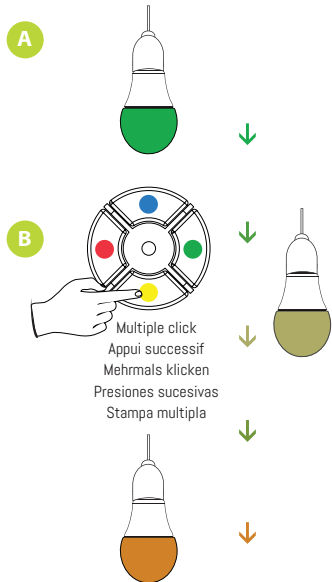

Select a Color

Sélectionner une couleur
Wählen Sie eine Farbe
Selecione un color
Selezionare un colore

Record as a favorite

Enregistrer comme favori
Als Favorit festlegen
Guardar como favorito
Registra como preferito

Select an Intermediate Color

Sélectionner une couleur intermédiaire
Wählen Sie eine Übergangsfarbe
Selecione un color intermedio
Selezionare un colore intermedio

Add remote control in App

Ajouter la télécommande dans l'app
Fernbedienung in app hinzufügen
Añadir el mando en la aplicación
Aggiungere il telecomando nell' app

Put remote control in «smartphone» mode
Mettre la télécommande en mode «smartphone»
Fernbedienung in «Smartphone»-Modus setzen
Poner el mando en modo «smartphone»
Impostare il telecomando in modalità «smartphone»