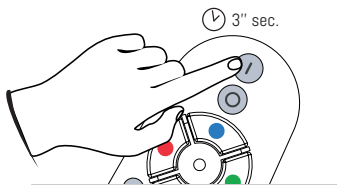

🔍 AwoX SmartControl

Available on the
App Store

GET IT ON
Google play

2

Add a light bulb in app

Ajouter une ampoule dans l'app
Fügen Sie eine Glühbirne in der App hinzu
Añadir una bombilla en aplicación
Aggiungere una lampadina nell' App

3

Follow the wizard
Suivre l'assistant
Folgen Sie dem Assistenten
Seguire la procedura guidata

1

2

3

3 seconds long press

Appui long de 3 secondes
Für 3 Sekunden drücken
Presión larga de 3 segundos
Premere a lungo 3 secondi