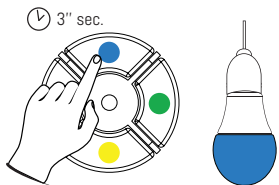

Select a Color

Sélectionner une couleur
Wählen Sie eine Farbe
Selecione un color
Selezionare un colore

Record as a favorite

Enregistrer comme favori
Als Favorit festlegen
Guardar como favorito
Registra como preferito