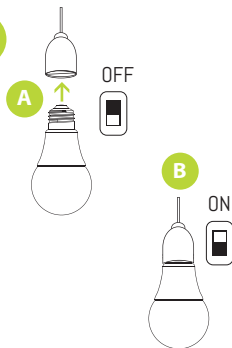

🔍 AwoX SmartControl

Available on the
App Store

GET IT ON
Google play

2

Add a light bulb in app

Ajouter une ampoule dans l'app
Fügen Sie eine Glühbirne in der App hinzu
Añadir una bombilla en aplicación
Aggiungere una lampadina nell' App

3

Follow the wizard
Suivre l'assistant
Folgen Sie dem Assistenten
Seguire la procedura guidata

1

2

3

3 seconds long press

Appui long de 3 secondes
Für 3 Sekunden drücken
Presión larga de 3 segundos
Premere a lungo 3 secondi