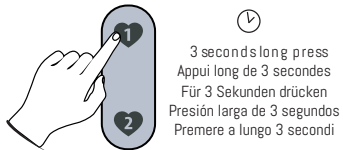

Select an Intermediate Color

Sélectionner une couleur intermédiaire
Wählen Sie eine Übergangsfarbe
Selecione un color intermedio
Selezionare un colore intermedio

Add remote control in App

Ajouter la télécommande dans l'app
Fernbedienung in app hinzufügen
Añadir el mando en la aplicación
Aggiungere il telecomando nell' app