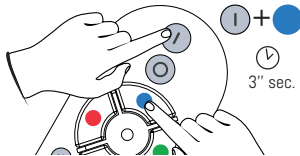

Select an Intermediate Color

Sélectionner une couleur intermédiaire
Wählen Sie eine Übergangsfarbe
Selecione un color intermedio
Selezionare un colore intermedio

Add remote control in App

Ajouter la télécommande dans l'app
Fernbedienung in app hinzufügen
Añadir el mando en la aplicación
Aggiungere il telecomando nell' app

Put remote control in «smartphone» mode
Mettre la télécommande en mode «smartphone»
Fernbedienung in «Smartphone»-Modus setzen
Poner el mando en modo «smartphone»
Impostare il telecomando in modalità «smartphone»