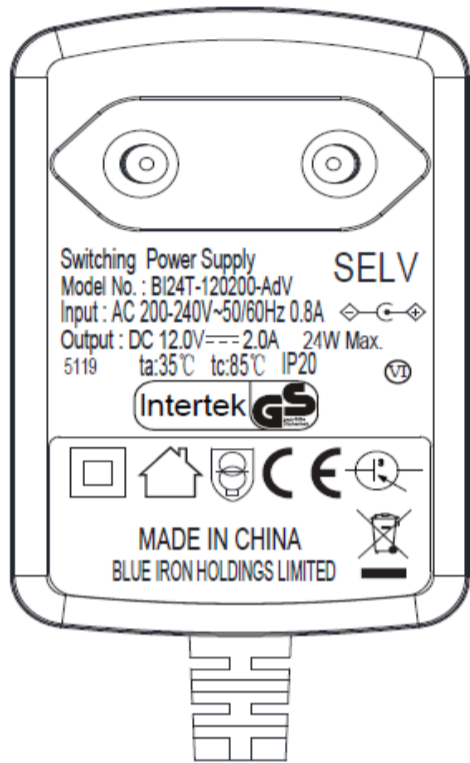

LED - Schreibtischleuchte mit abnehmbarem Ventilator

IAN 333828_1907

Art.-Nr. 55399

Art.-Nr. 55401

Netzteil

EU

UK

Schutzklasse II

Dieses Netzteil / die Leuchte ist ausschließlich für den Betrieb im Innenbereich, in trockenen und geschlossenen Räumen geeignet.

Kurzschlussfester Sicherheitstransformator

Schaltnetzteil

Polarität der Steckverbindung

Nicht in den Hausmüll. Eine fachgerechte Entsorgung über den Elektroschrott ist sicher zustellen.

Konformität Europa

SELV

Sicherheits - Schutzkleinspannung

VI

Energieeffizienzklasse VI

ta: 35°C

Max. zulässige Umgebungstemperatur 35°C