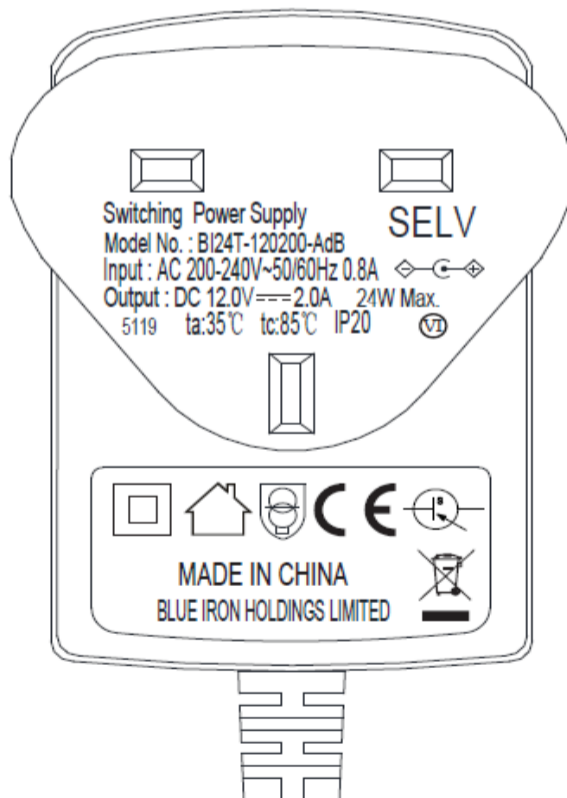

LED - Schreibtischleuchte mit abnehmbarem Ventilator

IAN 333828_1907

Art.-Nr. 55399

Art.-Nr. 55401

Netzteil

EU

UK

Schutzklasse II

Dieses Netzteil / die Leuchte ist ausschließlich für den Betrieb im Innenbereich, in trockenen und geschlossenen Räumen geeignet.

Kurzschlussfester Sicherheitstransformator

Schaltnetzteil

Polarität der Steckverbindung

Nicht in den Hausmüll. Eine fachgerechte Entsorgung über den Elektroschrott ist sicher zustellen.

Konformität Europa

SELV

Sicherheits - Schutzkleinspannung

VI

Energieeffizienzklasse VI

ta: 35°C

Max. zulässige Umgebungstemperatur 35°C